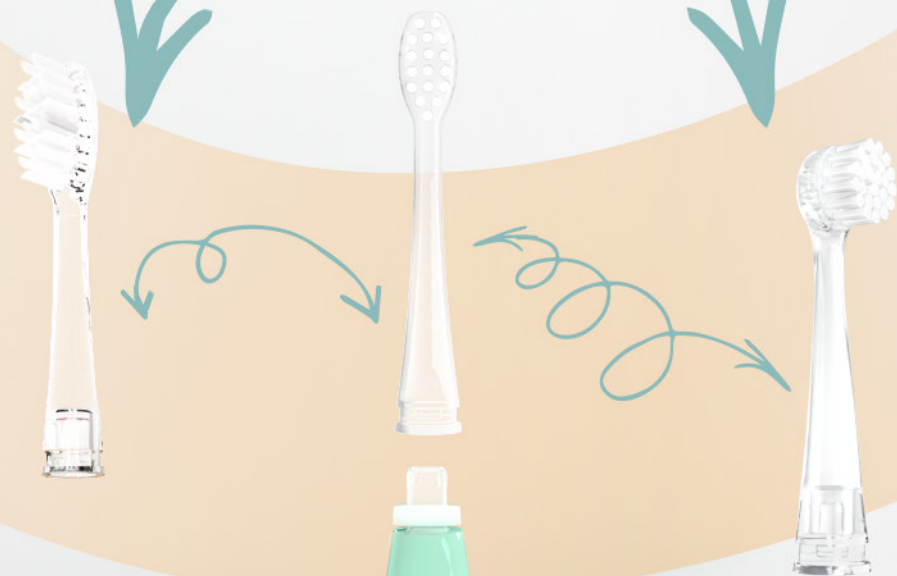

podstawka na szczotkę

Kupując Neno Tutti, zyskujesz dostęp do niecodziennych oraz praktycznych rozwiązań. Jednym z nich jest dołączona do zestawu podstawka, zapewniająca stabilną pozycję. Dzięki niej zyskasz pewność, że szczoteczka nie spadnie na podłogę i będzie zawsze pod ręką.

Dobrej jakości szczoteczka elektryczna powinna zapewniać precyzyjne i dokładne czyszczenie dziecięcych ząbków.

Neno Tutti wytwarza aż 22 000 wibracji na minutę, dlatego możesz mieć pewność, że za każdym razem osiągniesz oczekiwany efekt.

22000
wibracji
na minutę

kompatybilna z innymi końcówkami nenó

Masz więcej niż jedną szczoteczkę Neno?
Miksuj końcówki dowolnie, osiągając efekt
idealnie dopasowany do Twoich
aktualnych preferencji!

nenó
szczoteczki

włącznik czasowy

Wśród funkcji szczoteczki Neno Tutti ważną funkcję pełni timer. To właśnie on pozwala najmłodszym członkom rodziny poznać ważną zasadę polegającą na szczotkowaniu zębów przez dwie minuty. Timer co 30 sekund robi przerwę, dzięki czemu wiesz, kiedy należy przenieść szczoteczkę w inny obszar jamy ustnej.