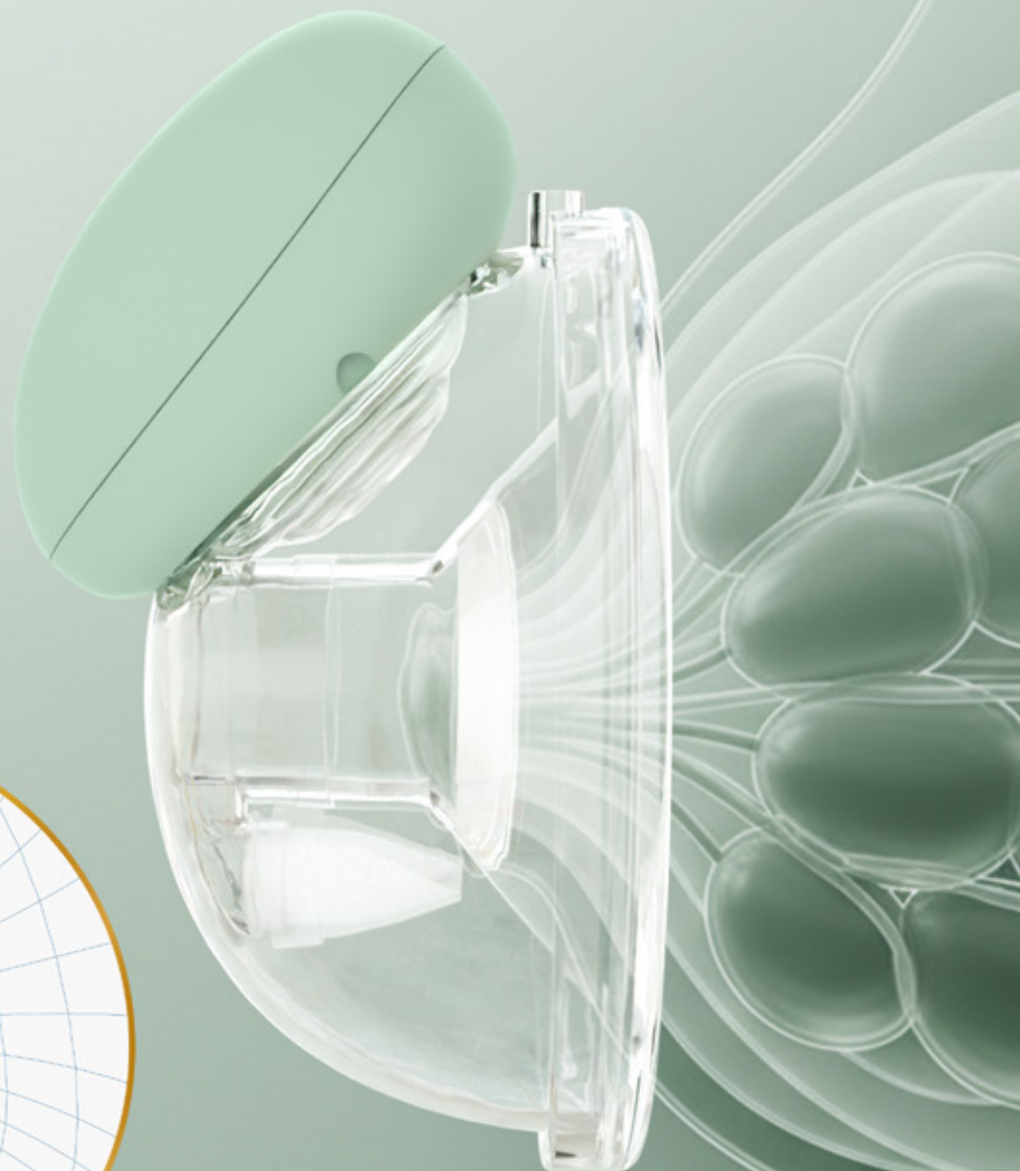

nenno Luxury

System zamknięty

Podwójny laktator Neno Ovio Twin został wyposażony w zamknięty system, który skutecznie chroni urządzenie przed cofaniem się odciągniętego mleka. Specjalnie zaprojektowany zawór blokuje przepływ zwrotny, a dodatkowa membrana zabezpiecza mechanizm laktatora przed wilgocią. Takie rozwiązanie sprzyja utrzymaniu wysokiego poziomu higieny, zwiększa bezpieczeństwo użytkowania oraz wspiera niezawodną pracę urządzenia podczas odciągania z obu piersi jednocześnie. Dzięki temu masz pewność, że wszystkie elementy laktatora działają w odpowiednio chronionych i stabilnych warunkach.

neno Luxury

Anatomiczne lejki

Anatomicznie wyprofilowane lejki laktatora zostały zaprojektowane tak, by naturalnie dopasowywały się do kształtu piersi.

Odpowiednia forma sprawia, że dobrze przylegają do ciała, wspierając komfortowe i efektywne odciąganie pokarmu z obu piersi jednocześnie.

nenor Luxury

Delikatny materiał lejków

Lejek laktatora Neno Ovio Twin został wykonany z wysokiej jakości, miękkiego silikonu, który jest delikatny dla skóry i zapewnia wysoki komfort podczas odciągania pokarmu. Silikonowa powierzchnia jest łatwa w czyszczeniu i bezpieczna w kontakcie z żywnością, co zapewnia higienę oraz spokój podczas każdego użycia.