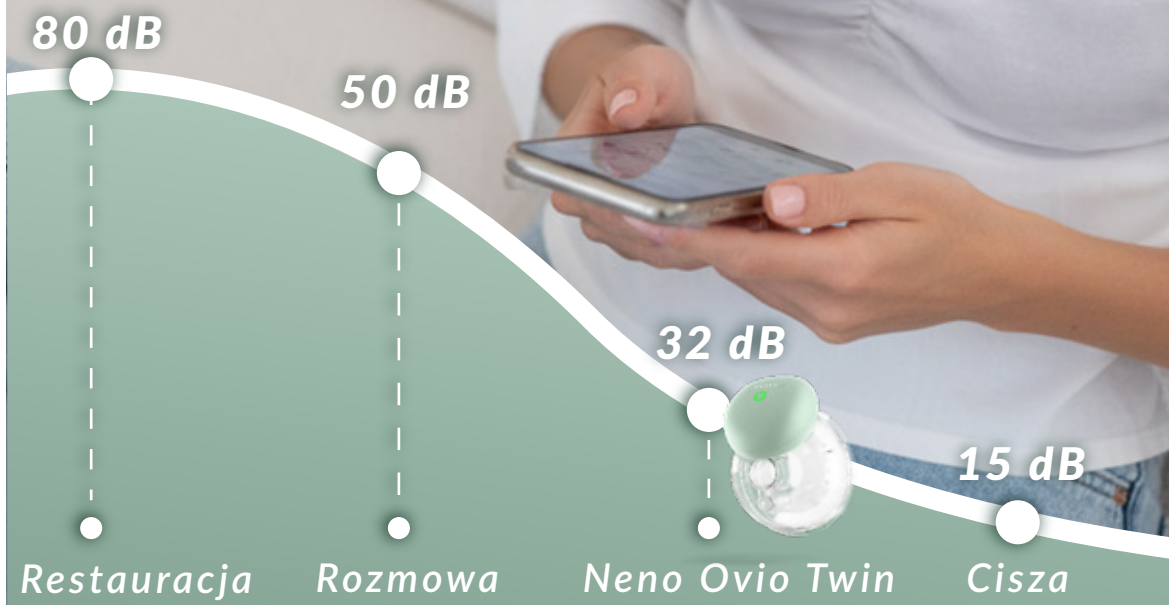

нено Luxury

Możliwość dopasowania rozmiaru

Laktator Neno Ovio Twin można dopasować do indywidualnych potrzeb każdej mamy. W zestawie znajdują się reduktory lejka w rozmiarach 21 mm, 19 mm oraz 17 mm, które pomagają precyzyjnie dostosować średnicę do wielkości brodawki. Odpowiednio dobrany rozmiar zwiększa wygodę podczas odciągania pokarmu z obu piersi, wspiera skuteczność pracy laktatora i sprawia, że nawet częste sesje pozostają komfortowe.

17 mm

19 mm

24 mm

21 mm

***neno** Luxury*

Mały i dyskretny

Neno Ovio Twin wyróżnia się kompaktową konstrukcją i dyskretnym designem, dzięki czemu może być wygodnie używany w różnych sytuacjach. Smukłe muszle dobrze układają się pod ubraniem i pozostają niemal niewidoczne, zapewniając komfort oraz pełną dyskrecję podczas odciągania pokarmu. Jednocześnie, mimo niewielkich rozmiarów, są bardzo pojemne, co pozwala na dłuższe sesje odciągania z obu piersi bez konieczności częstego opróżniania. To praktyczne rozwiązanie zarówno w domu, jak i poza nim – w pracy czy w podróży.

neno *Luxury*

Szybkie przelewanie mleka

Otwory w muszlach laktatora Neno Ovio Twin zostały zaprojektowane tak, aby ułatwić wygodne i sprawne przelewanie odciągniętego mleka. Specjalnie wyprofilowany otwór pozwala szybko przełożyć pokarm bezpośrednio do butelki lub woreczka do przechowywania. Kontrolowany przepływ płynu pomaga ograniczyć ryzyko rozlania i utraty cennych kropli mleka. Dzięki temu cały proces jest bardziej higieniczny i komfortowy, a przygotowanie pokarmu do podania dziecku lub przechowywania zajmuje znacznie mniej czasu.