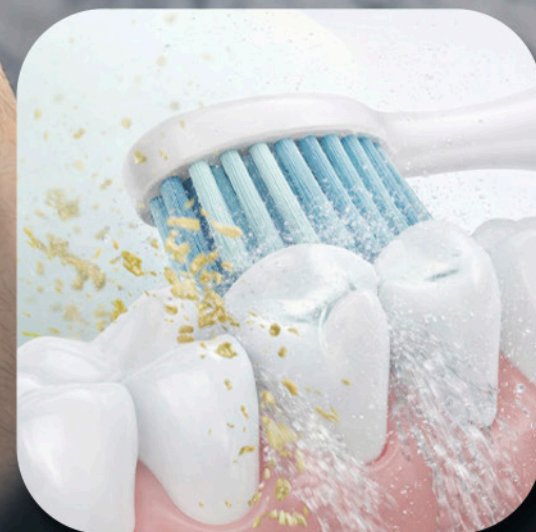

Wymienne główki z nylonowym włosiem

Wbudowany 2-minutowy timer

Automatyczne zatrzymanie co 30 sekund

Klasa wodoodporności IPX7

Wskaźnik ładowania LED

Ładowanie indukcyjne

31 000 wibracji

Szczoteczka soniczna Neno Oriona White generuje aż 31 000 wibracji na minutę, co przekłada się na wyjątkowo skuteczne usuwanie płytki nazębnej i resztek jedzenia, również z trudno dostępnych miejsc. Wysoka częstotliwość drgań wprawia w ruch nie tylko włókna szczoteczki, ale także mieszaninę pasty i wody, tworząc mikrobąbelki docierające do przestrzeni międzyzębowych oraz wzdłuż linii dziąseł. Dzięki temu czyszczenie jest dokładne, a jednocześnie bezpieczne dla szkliwa i delikatnych tkanek jamy ustnej.

Wbudowany timer

Każdy z dostępnych trybów pracy wyposażono w 2-minutowy timer, odpowiadający rekomendacjom dentystów. Co 30 sekund szczoteczka sygnalizuje moment zmiany obszaru szczotkowania, co ułatwia równomierne czyszczenie wszystkich partii zębów. To proste rozwiązanie pomaga wyrobić prawidłowe nawyki i zwiększa skuteczność codziennej pielęgnacji.