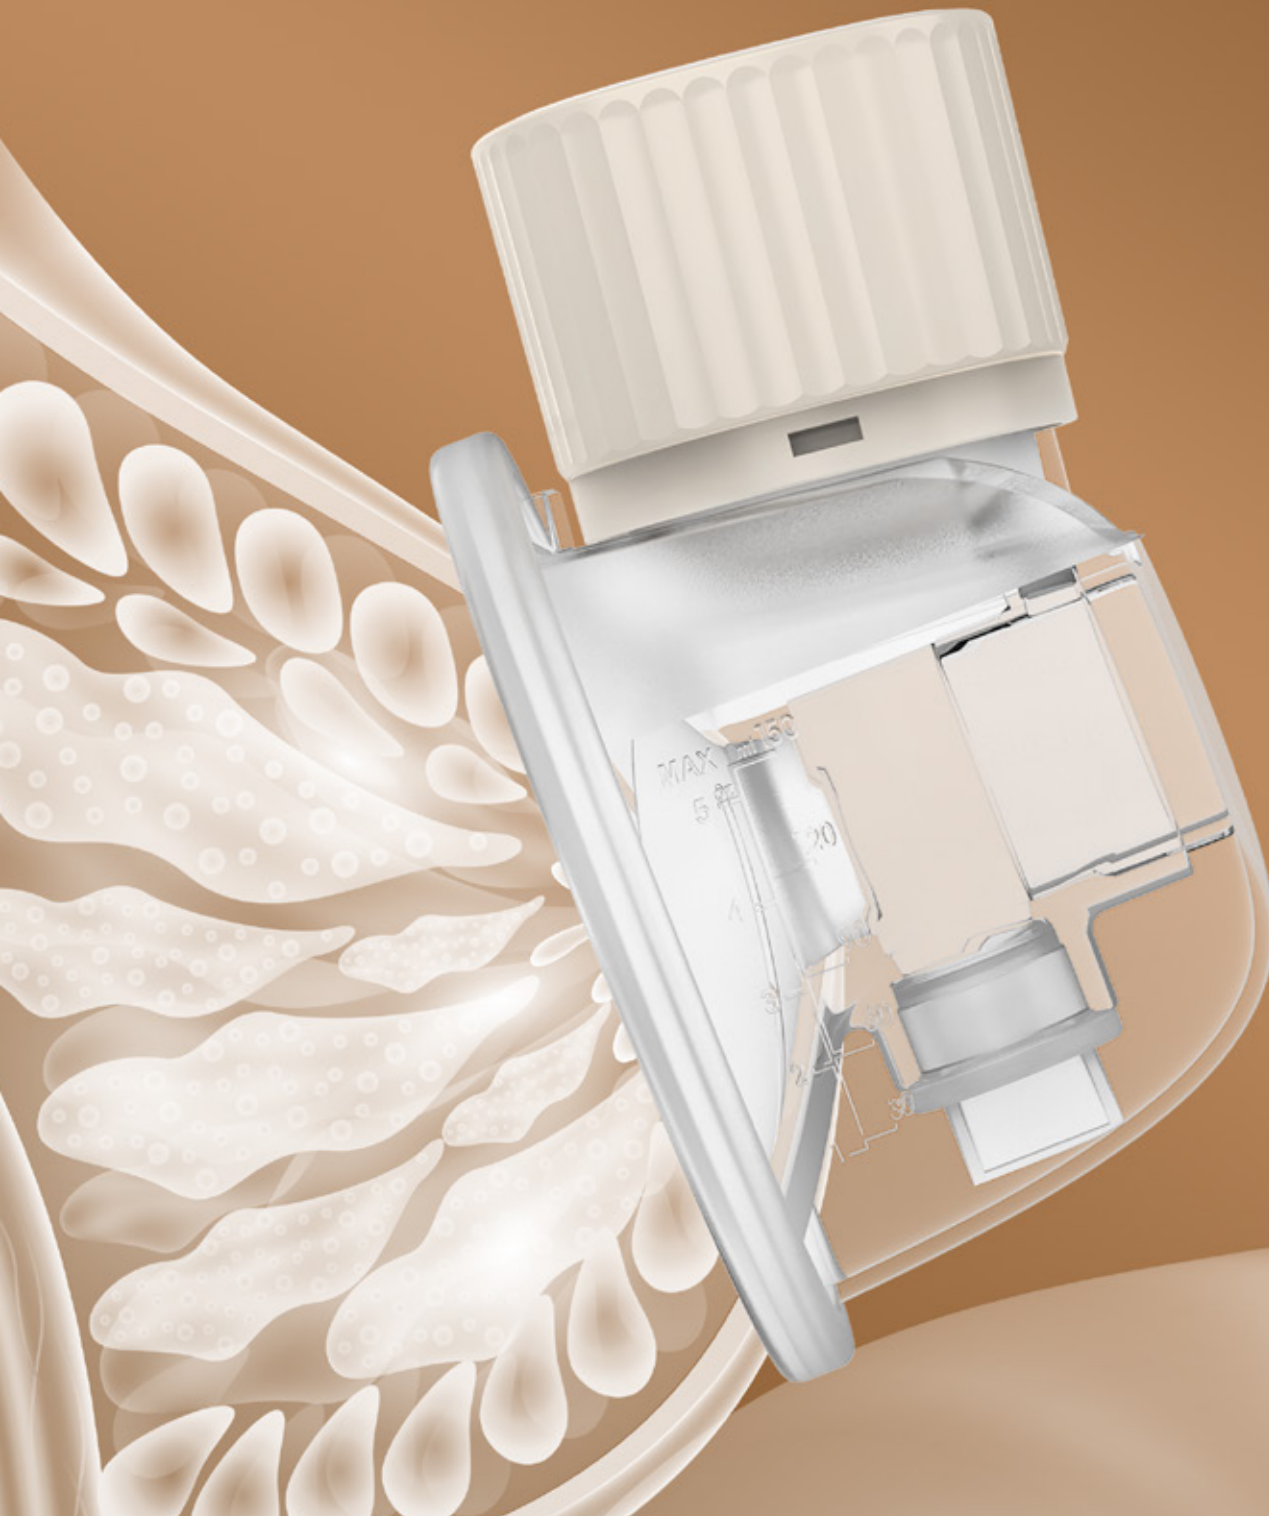

Dyskretny i wydajny

Neno Vento to elegancki, minimalistyczny laktator muszlowy, który mieści się w miseczce stanika. Jego cicha praca nie zakłóca spokoju, dzięki czemu możesz korzystać z niego nawet przy śpiącym dziecku.

wolniejsze, ale głębsze i intensywne ruchy umożliwiają odciąganie

III faza - tryb mieszany

innowacyjne połączenie obu trybów jest szczególnie pomocne przy rozkręcaniu laktacji

Miękki i delikatny lejek

Miękki, silikonowy lejek dopasowuje się do kształtu piersi, nie powodując podrażnień. Pokrywka lejka chroni jego powierzchnię przed kurzem i zabrudzeniem, zapewniając higieniczne warunki użytkowania.

4 reduktory

Każda mama jest inna, dlatego Neno Vento ma w zestawie 4 rozmiary reduktorów, które gwarantują wygodne i efektywne odciąganie, niezależnie od kształtu i wielkości brodawki.

Idealnie dopasowany lejek

Ergonomiczny lejek delikatnie obejmuje pierś, dopasowując się do jej kształtu i zapewniając szczelne przyleganie bez dyskomfortu. Jego przemyślana konstrukcja sprawia, że proces odciągania mleka jest bezpieczny i komfortowy dla każdej mamy.