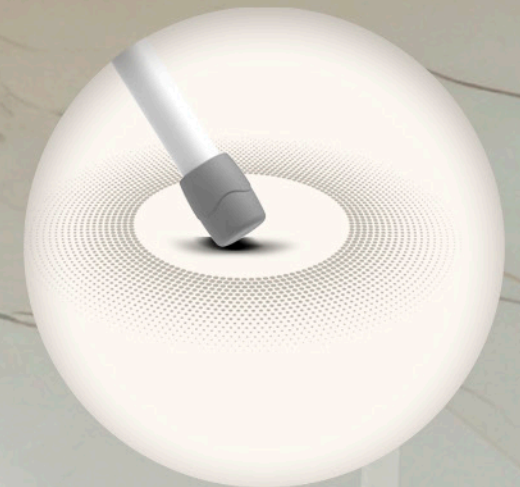

neno[®] stand

STELAŻ
DO WANIENKI
NENO LUCY

♥ *Every Mom
is a Superhero!*

*Zdjęcie poglądowe, w skład
zestawu wchodzi sam stelaż.*

88 cm

77 cm

77 cm

uniwersalny rozmiar

Jeśli zależy Ci na wygodnej pozycji podczas kąpieli malucha, Neno Stand będzie doskonałym wyborem. Jego składana konstrukcja pozwala zaoszczędzić cenną przestrzeń w każdej łazience, zapewniając jednocześnie komfort i stabilność.

antyślizgowe nóżki

Szukasz stabilnego stelaża do wanienki? Neno Stand to doskonałe rozwiązanie! Dzięki antyślizgowym nóżkom zapewnia maksymalną stabilność podczas kąpieli, nawet gdy maluch jest wyjątkowo ruchliwy.

zamień swoją lucy na lucy stand

Stelaż Neno Stand to idealne rozwiązanie dla posiadaczy wanienki Neno Lucy, którzy chcą zwiększyć jej funkcjonalność. Dzięki niemu kąpiel stanie się jeszcze wygodniejsza, a wanienka „urośnie” wraz z Twoimi potrzebami. Neno Stand – stelaż stworzony z myślą o Twoim komforcie!