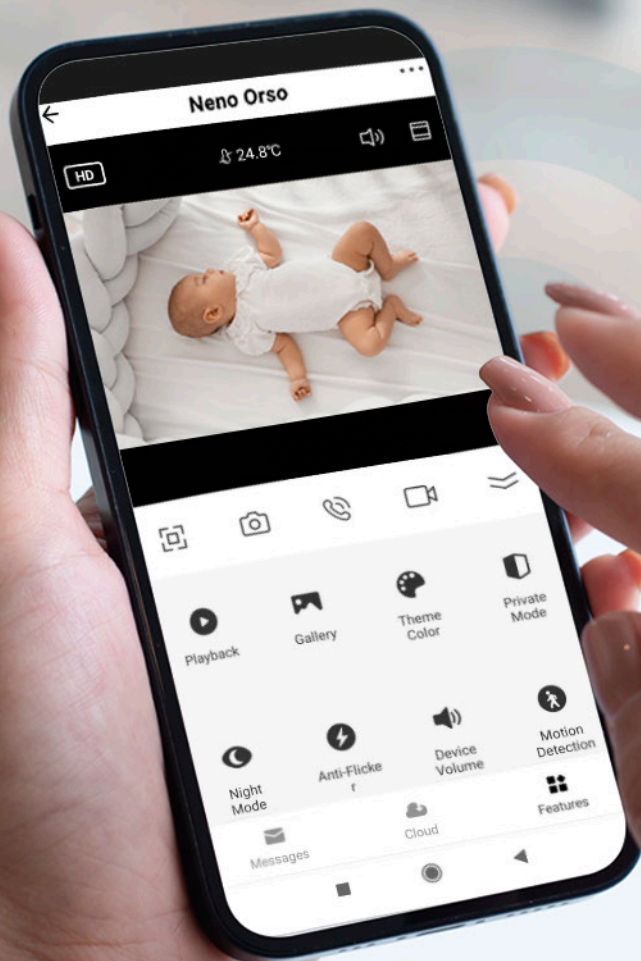

Sterowanie aplikacją

Intuicyjna aplikacja mobilna pozwala sterować nianią z dowolnego miejsca. Możesz obracać kamerę, uruchamiać kotysanki lub sprawdzać temperaturę w pokoju. Dzięki prostemu interfejsowi zarządzanie wszystkimi funkcjami jest szybkie i wygodne, nawet wtedy, gdy jesteś w ruchu.