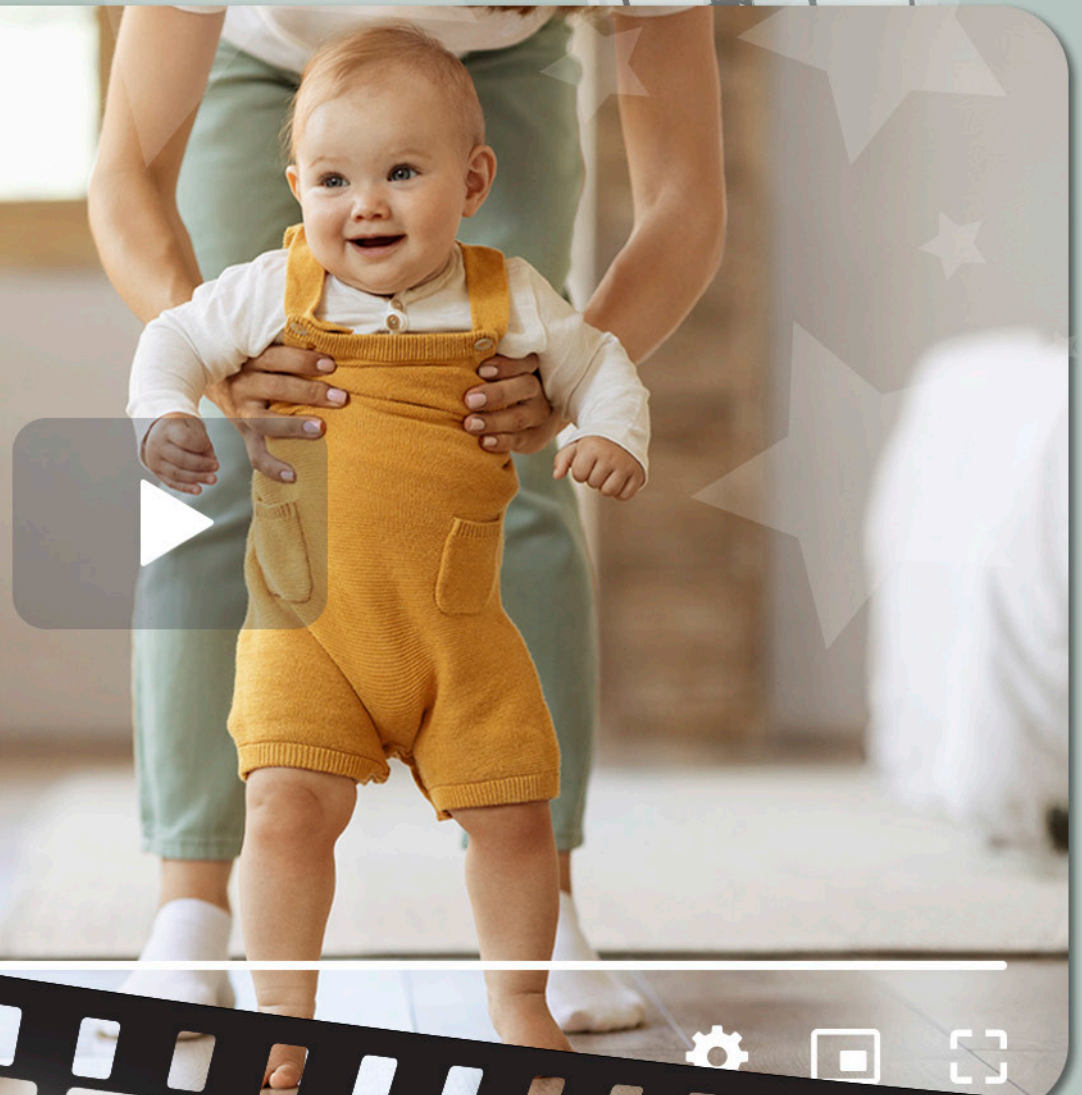

Twórz zdjęcia i filmy