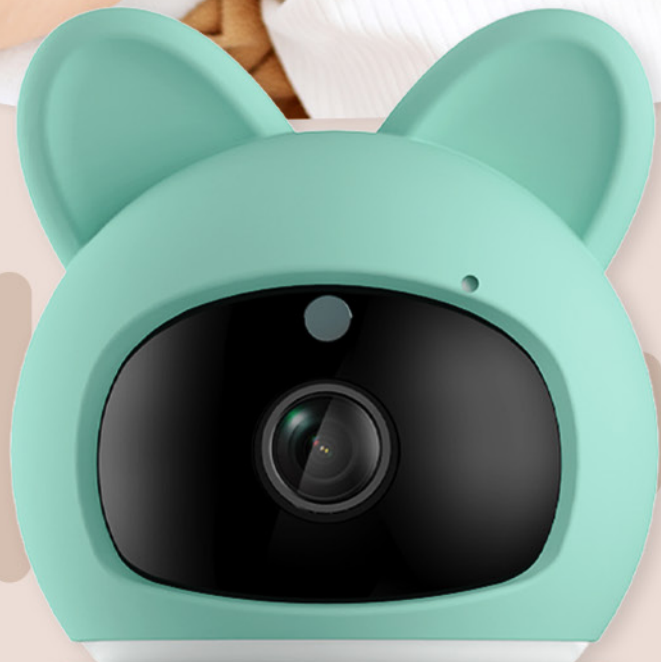

Dźwiękowa komunikacja

Uspokój dziecko swoim ciepłym głosem lub mów w każdej chwili. Wbudowany mikrofon i głośnik zapewniają doskonałą jakość dźwięku, pozwalając na stały kontakt z maleństwem.