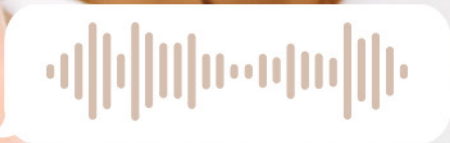

Dźwiękowa komunikacja

Uspokój dziecko swoim ciepłym głosem lub mów w każdej chwili. Wbudowany mikrofon i głośnik zapewniają doskonałą jakość dźwięku, pozwalając na stały kontakt z maleństwem.