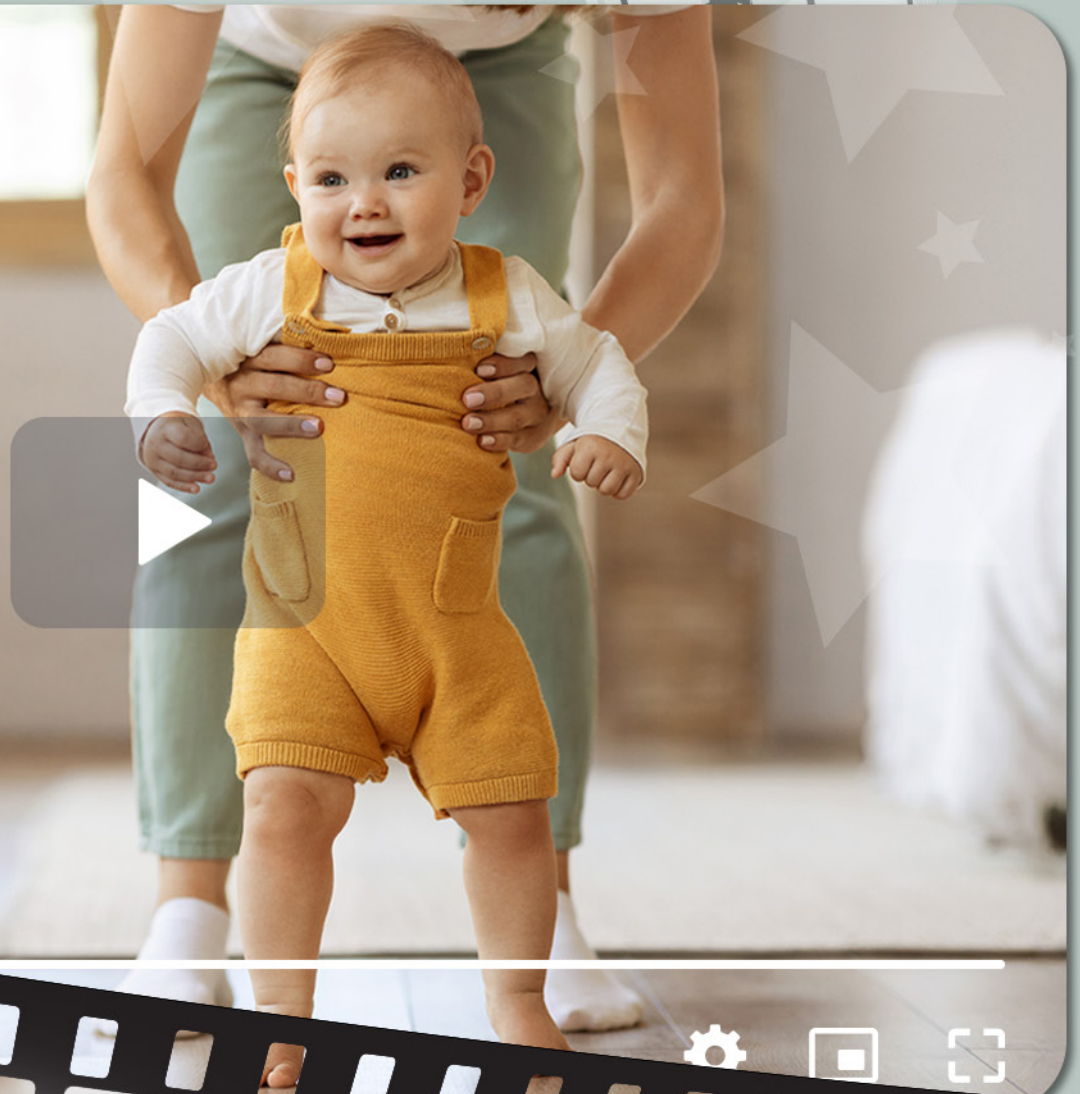

Twórz zdjęcia i filmy