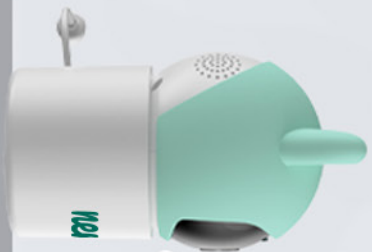

Różne rodzaje montażu

Zamontuj kamerę na ścianie albo suficie lub przymocuj do łóżeczka przy pomocy pałąka. Uniwersalność montażu sprawia, że dostosujesz ją do każdego wnętrza.