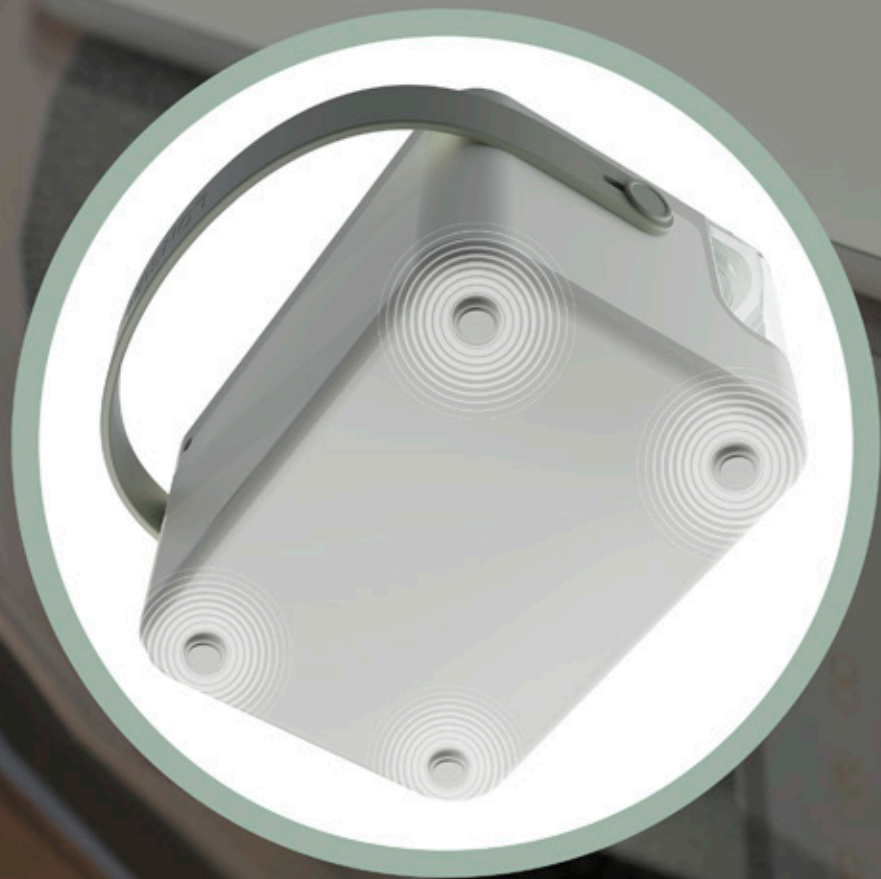

Ciche i dyskretne działanie

Neno Abrazo działa niemal bezgłośnie, co pozwala na korzystanie z niego także w nocy. Sprawia to, że urządzenie nie zakłóca odpoczynku Twojego i pozostałych domowników.

Chusteczki wilgotne na 100%

Lampka nocna z delikatnym światłem

Delikatne światło lampki nocnej tworzy przytulną atmosferę, dlatego doskonale sprawdza się podczas nocnej pielęgnacji. Zapewnia wystarczającą widoczność, nie zakłócając przy tym snu maluszka ani rodziców.