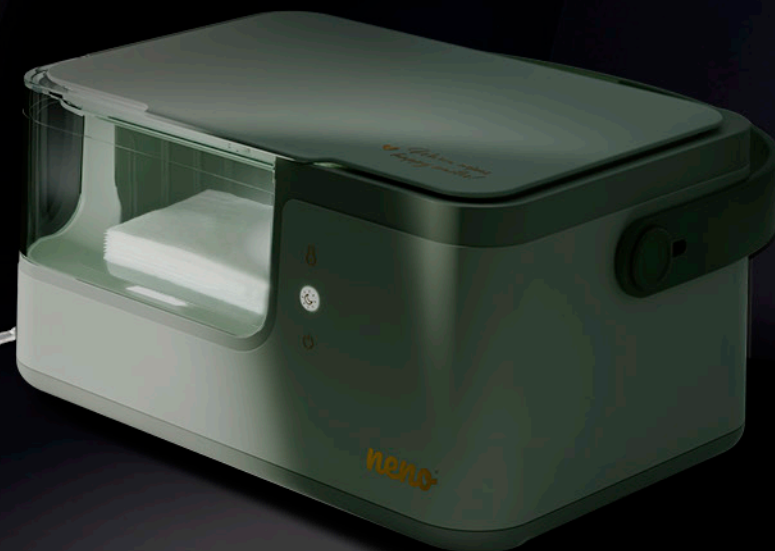

Antypoślizgowa
podstawa

2 poziomy
grzania
45°C, 55°C

Zamień zimną chusteczkę na ciepłą

Neno Abrazo to nowoczesny podgrzewacz do chusteczek nawilżanych, który przenosi codzienną pielęgnację na wyższy poziom.

Zimne chusteczki mogą wywoływać u dziecka nieprzyjemne odczucia, takie jak szok termiczny. Utrudnia to pielęgnację i wprowadza niepotrzebny stres.

Dzięki Neno Abrazo ciepłe i zawsze wilgotne chusteczki łagodnie otulają skórę maluszka, eliminując chłód oraz zapewniając ulgę i spokój.

Intuicyjna, prosta obsługa

Podgrzewacz został wyposażony w prosty w obsłudze panel dotykowy, który umożliwia szybkie i wygodne korzystanie z urządzenia. Dzięki intuicyjnemu interfejsowi możesz w łatwy sposób dostosować ustawienia urządzenia do swoich potrzeb.

Ciche i dyskretne działanie

Neno Abrazo działa niemal bezgłośnie, co pozwala na korzystanie z niego także w nocy. Sprawia to, że urządzenie nie zakłóca odpoczynku Twojego i pozostałych domowników.

Chusteczki wilgotne na 100%