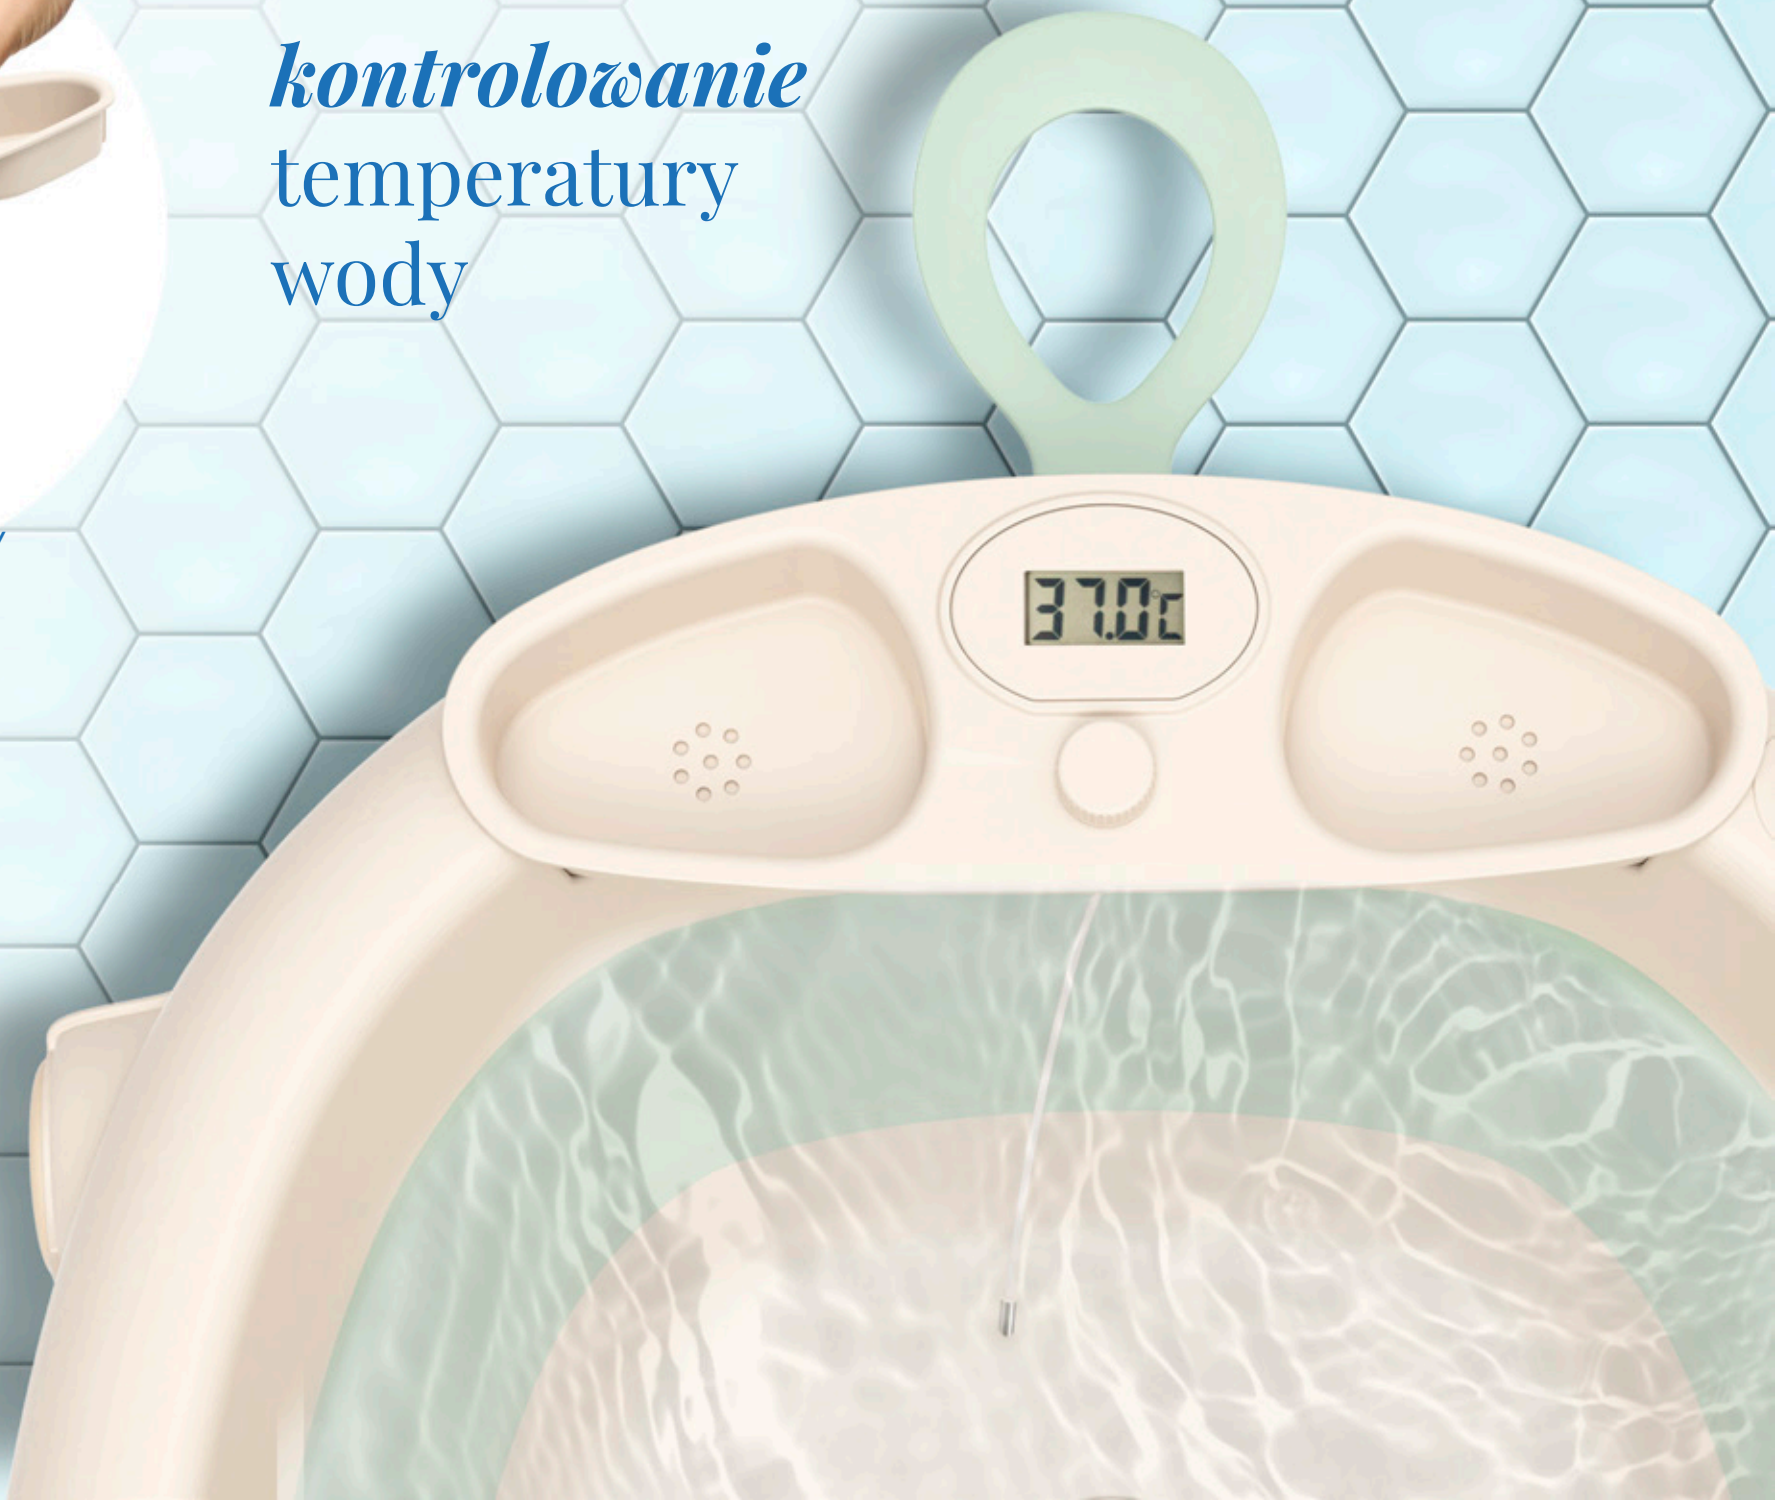

neno lucy stand

SKŁADANA
WANIENKA
DLA DZIECI
ZE STELAŻEM

♥ *Every Mom
is a Superhero!*

w zestawie
regulowana
wkładka
do kąpeli

składany
stelaż

termometr

łatwe składanie

antypoślizgowa mata
wewnątrz wanny

uchwyt na słuchawkę
prysznicową

korek odpływowy

uchwyt do przenoszenia
i wieszania

antypoślizgowe
podnóżki

miejsce na produkty
do kąpeli

Kąpiele wygodne dla rodzica i maluszka

*Neno Lucy Stand
zmienia dbanie
o higienę maluszka
w przyjemny rytuał.
Wanienka
z praktycznym
stelażem sprawia,
że codzienne kąpiele
są wygodniejsze dla
opiekuna i dziecka.
Odpowiednia
wysokość stelaża
odciąża plecy
rodzica, ponieważ
eliminuje dyskomfort
spowodowany
ciągłym pochylaniem
się w kierunku
pociechy.*

kontrolowanie temperatury wody

Praktyczna możliwość regulacji długości czujnika temperatury umożliwia dopasowanie go do aktualnego poziomu wody

Możliwość kontrolowania temperatury wody eliminuje ryzyko, że będzie ona zbyt gorąca lub chłodna. Dzięki temu masz pewność, że kąpiel maluszka odbywa się w warunkach dostosowanych do jego potrzeb.

łatwe
mocowanie
wkładki i solidny
uchwyt

możliwość
zmiany
naprężenia
materiału

regulowana wkładka dla noworodków

Wanienka została zaprojektowana z myślą o noworodkach, dzięki czemu możesz jej używać już od pierwszych dni życia dziecka. W zestawie znajduje się specjalna wkładka, która zapewnia odpowiednie podparcie i pomaga utrzymać malucha w stabilnej pozycji podczas kąpieli.