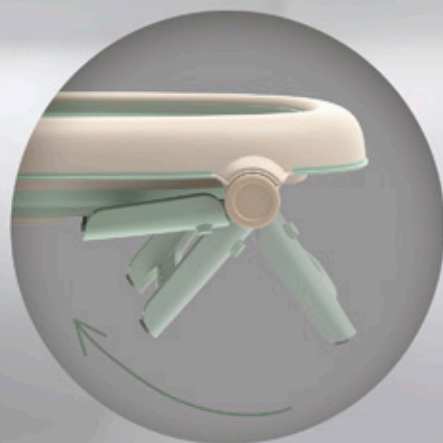

kontrolowanie temperatury wody

Praktyczna możliwość regulacji długości czujnika temperatury umożliwia dopasowanie go do aktualnego poziomu wody

Możliwość kontrolowania temperatury wody eliminuje ryzyko, że będzie ona zbyt gorąca lub chłodna. Dzięki temu masz pewność, że kąpiel maluszka odbywa się w warunkach dostosowanych do jego potrzeb.

łatwe
mocowanie
wkładki i solidny
uchwyt

możliwość
zmiany
naprężenia
materiału

regulowana wkładka dla noworodków

Wanienka została zaprojektowana z myślą o noworodkach, dzięki czemu możesz jej używać już od pierwszych dni życia dziecka. W zestawie znajduje się specjalna wkładka, która zapewnia odpowiednie podparcie i pomaga utrzymać malucha w stabilnej pozycji podczas kąpieli.

antyślizgowa mata

Antyślizgowa mata na dnie wanienki zapewnia maluszkowi bezpieczne i stabilne ułożenie podczas kąpieli. To dodatkowe zabezpieczenie, które minimalizuje ryzyko poślizgnięcia się oraz upadku.

korek odpływowy

Korek z rurką odpływową umożliwi błyskawiczne opróżnienie wanny, co pozwala zaoszczędzić czas. Dzięki temu rozwiązaniu łatwiej utrzymasz porządek i higienę podczas codziennych kąpieli.

A photograph of a baby with curly hair sitting in a white bathtub. The baby is holding a silver showerhead with both hands, and water is spraying from it. The background is a tiled wall. The text is overlaid on the top right of the image.