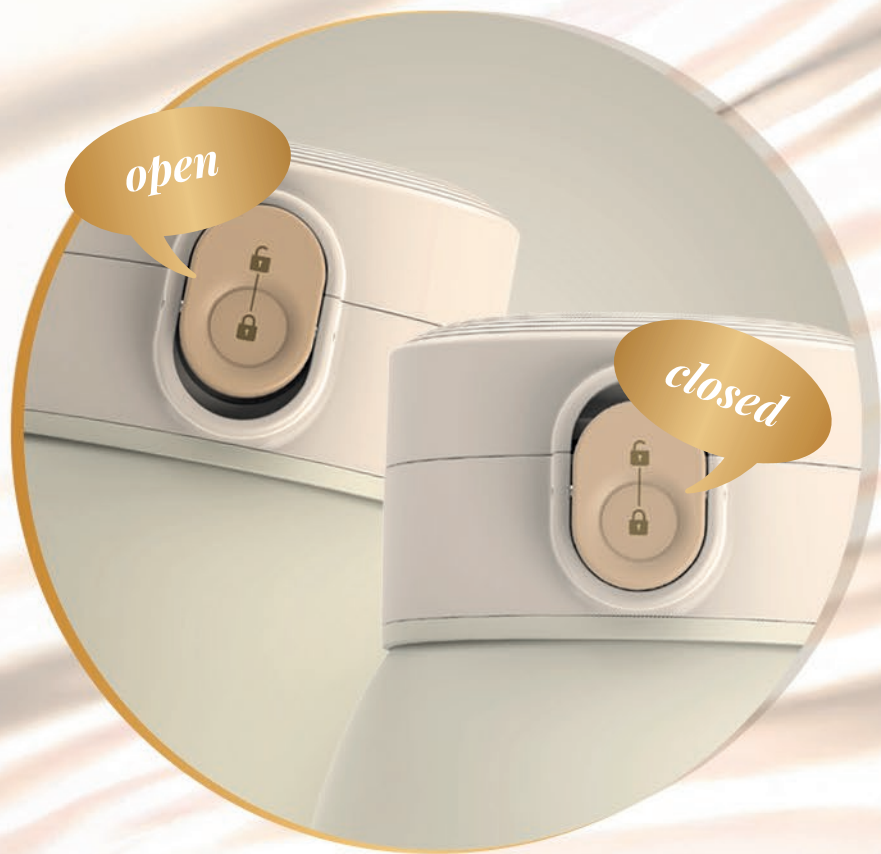

Szczelne zamknięcie

Podróżowanie z dzieckiem to wyzwanie? Korzystając z podgrzewacza, masz pewność, że nic nie wycieknie ani nie uruchomi się przypadkowo. Szczelne zamknięcie i blokada przycisku zapewnia spokój nawet w najbardziej wymagających sytuacjach.

нено PREMIUM