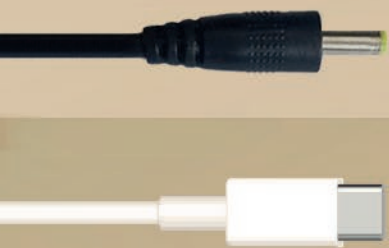

Szybkie ładowanie

Podgrzewacz Neno Savia ładuje się w zaledwie 2 godziny przy pomocy dołączonego do zestawu zasilacza, co pozwala mu szybko wrócić do pełnej gotowości. Błyskawiczne ładowanie sprawia, że zawsze możesz liczyć na jego wsparcie w kluczowych momentach.

2 sposoby ładowania