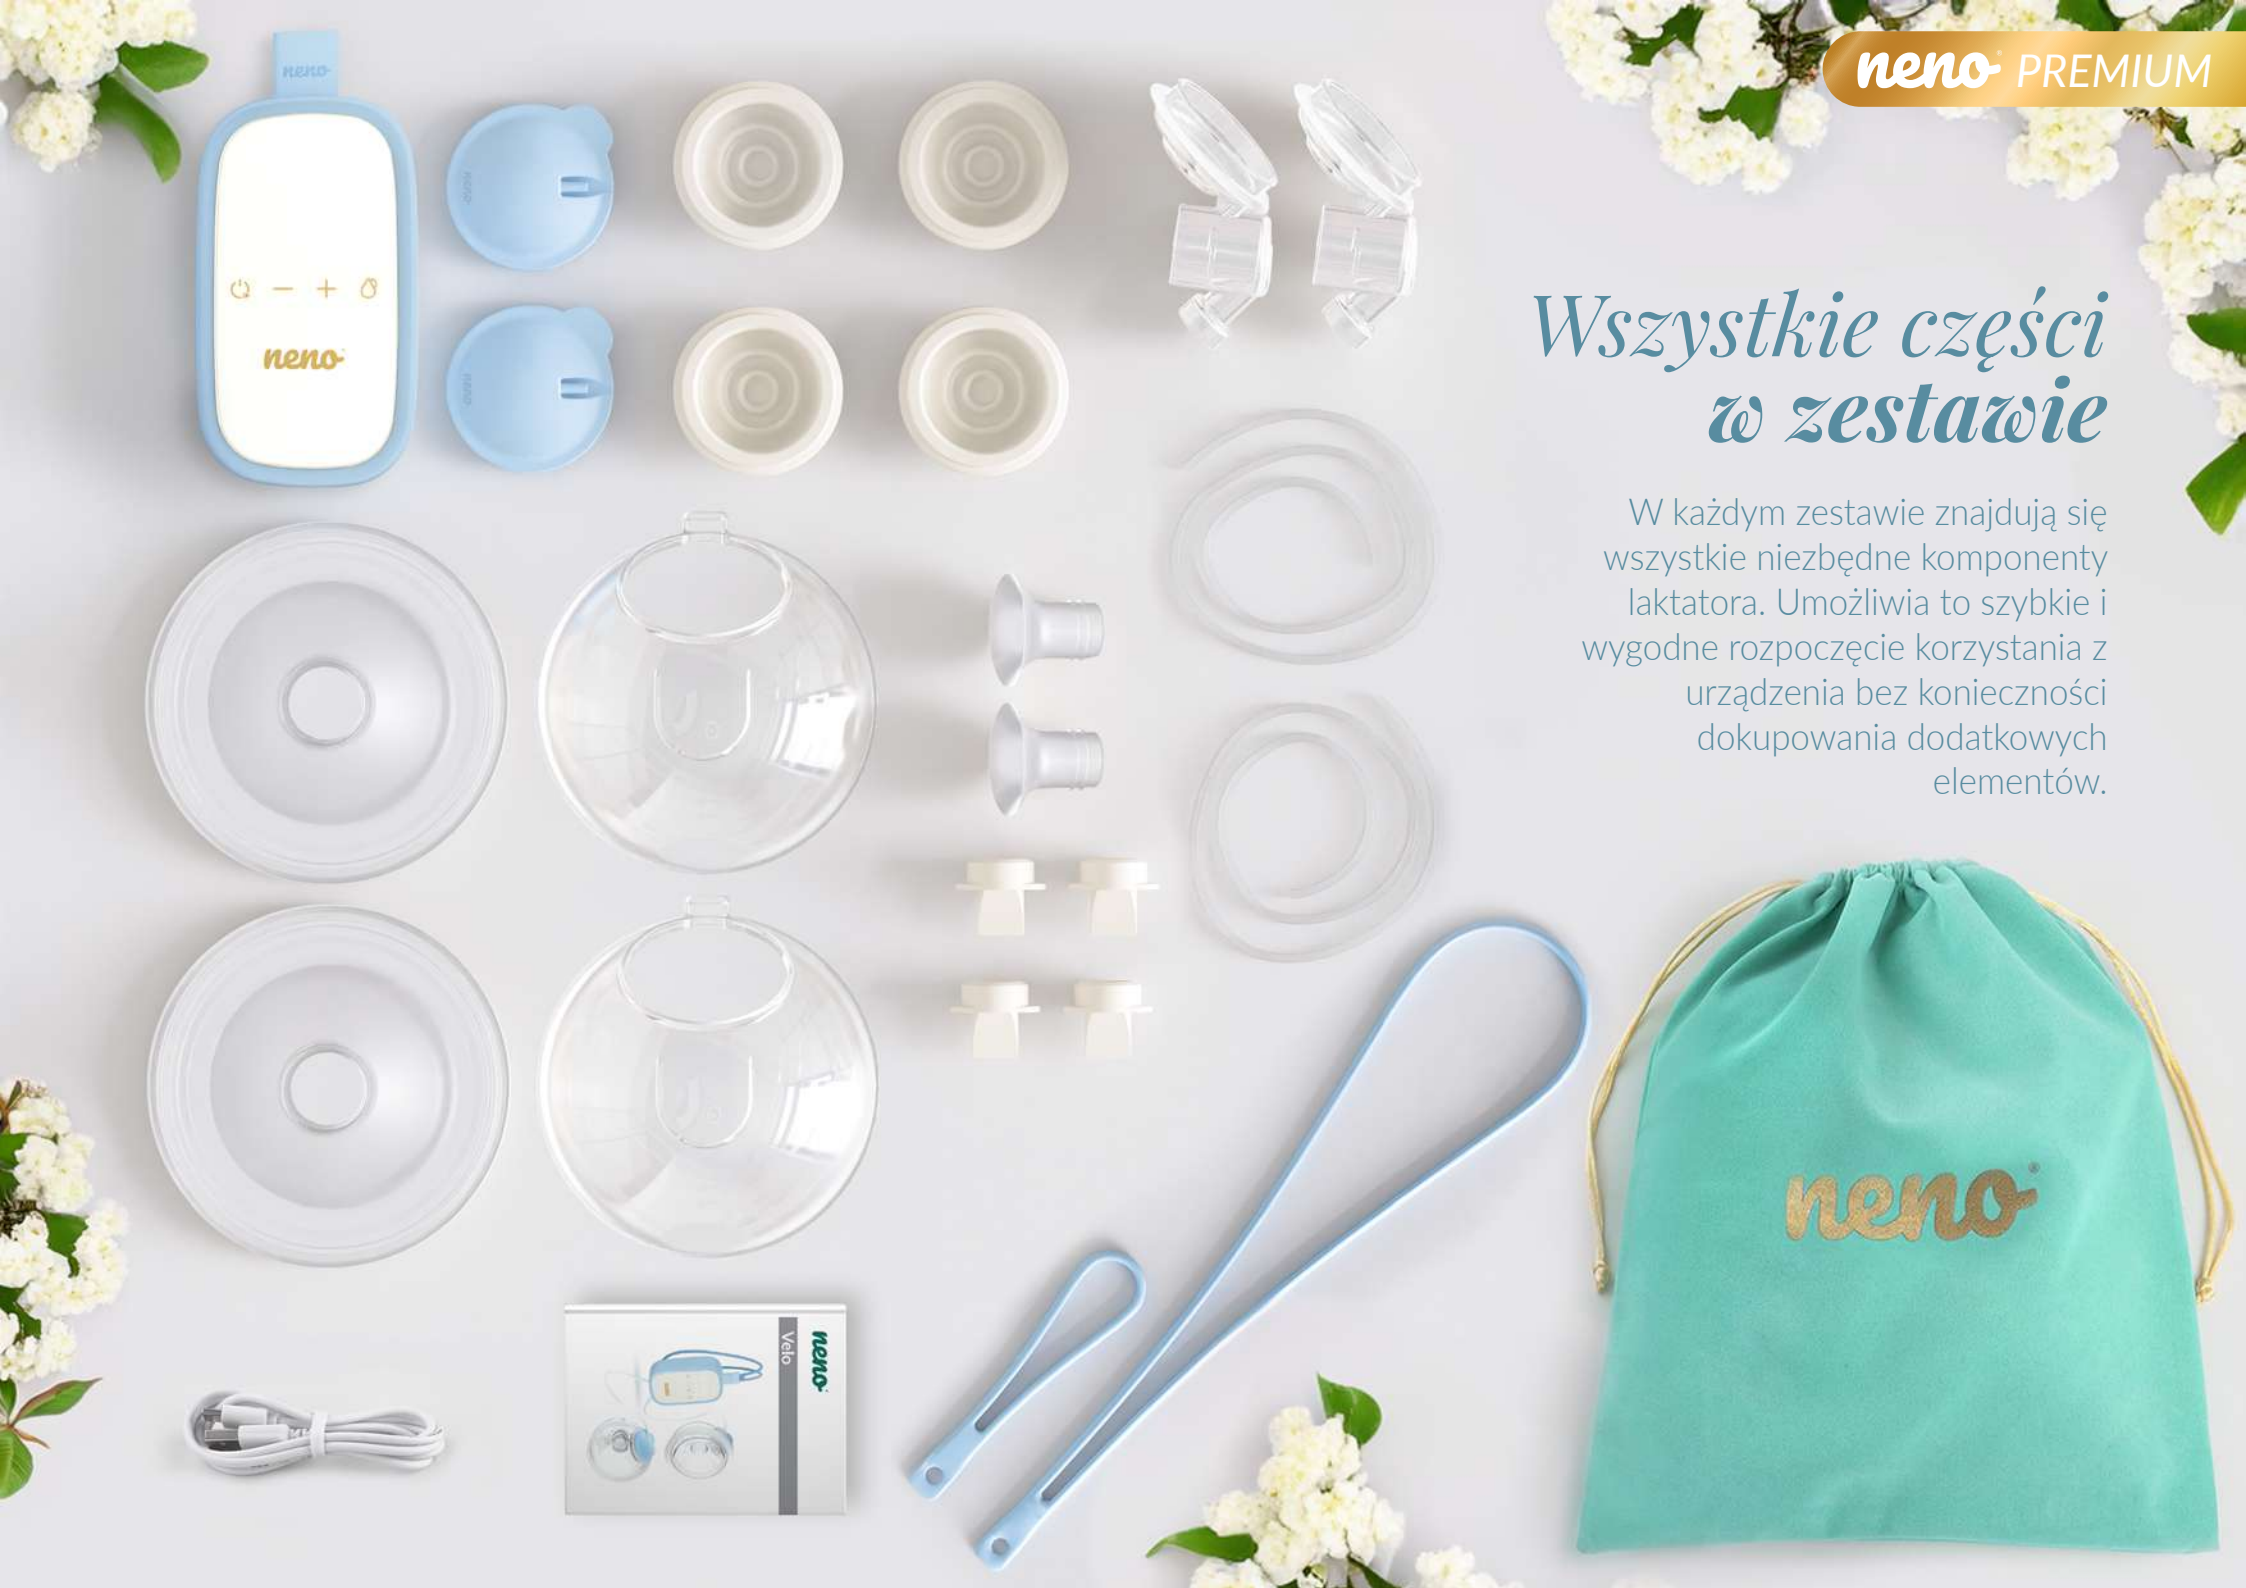

nenor PREMIUM

Wszystkie części w zestawie

W każdym zestawie znajdują się wszystkie niezbędne komponenty laktatora. Umożliwia to szybkie i wygodne rozpoczęcie korzystania z urządzenia bez konieczności dokupowania dodatkowych elementów.