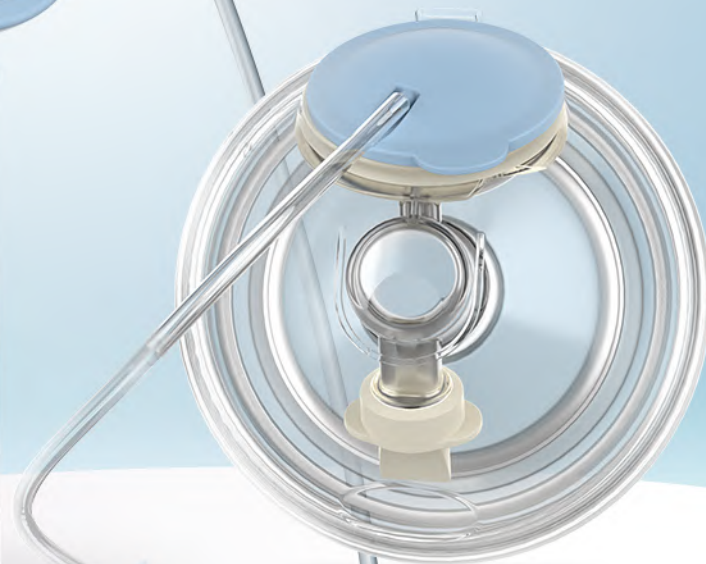

neno® velo

Trójfazowy, bezprzewodowy
laktator elektroniczny

Luxury

neno® PREMIUM

Freedom Series