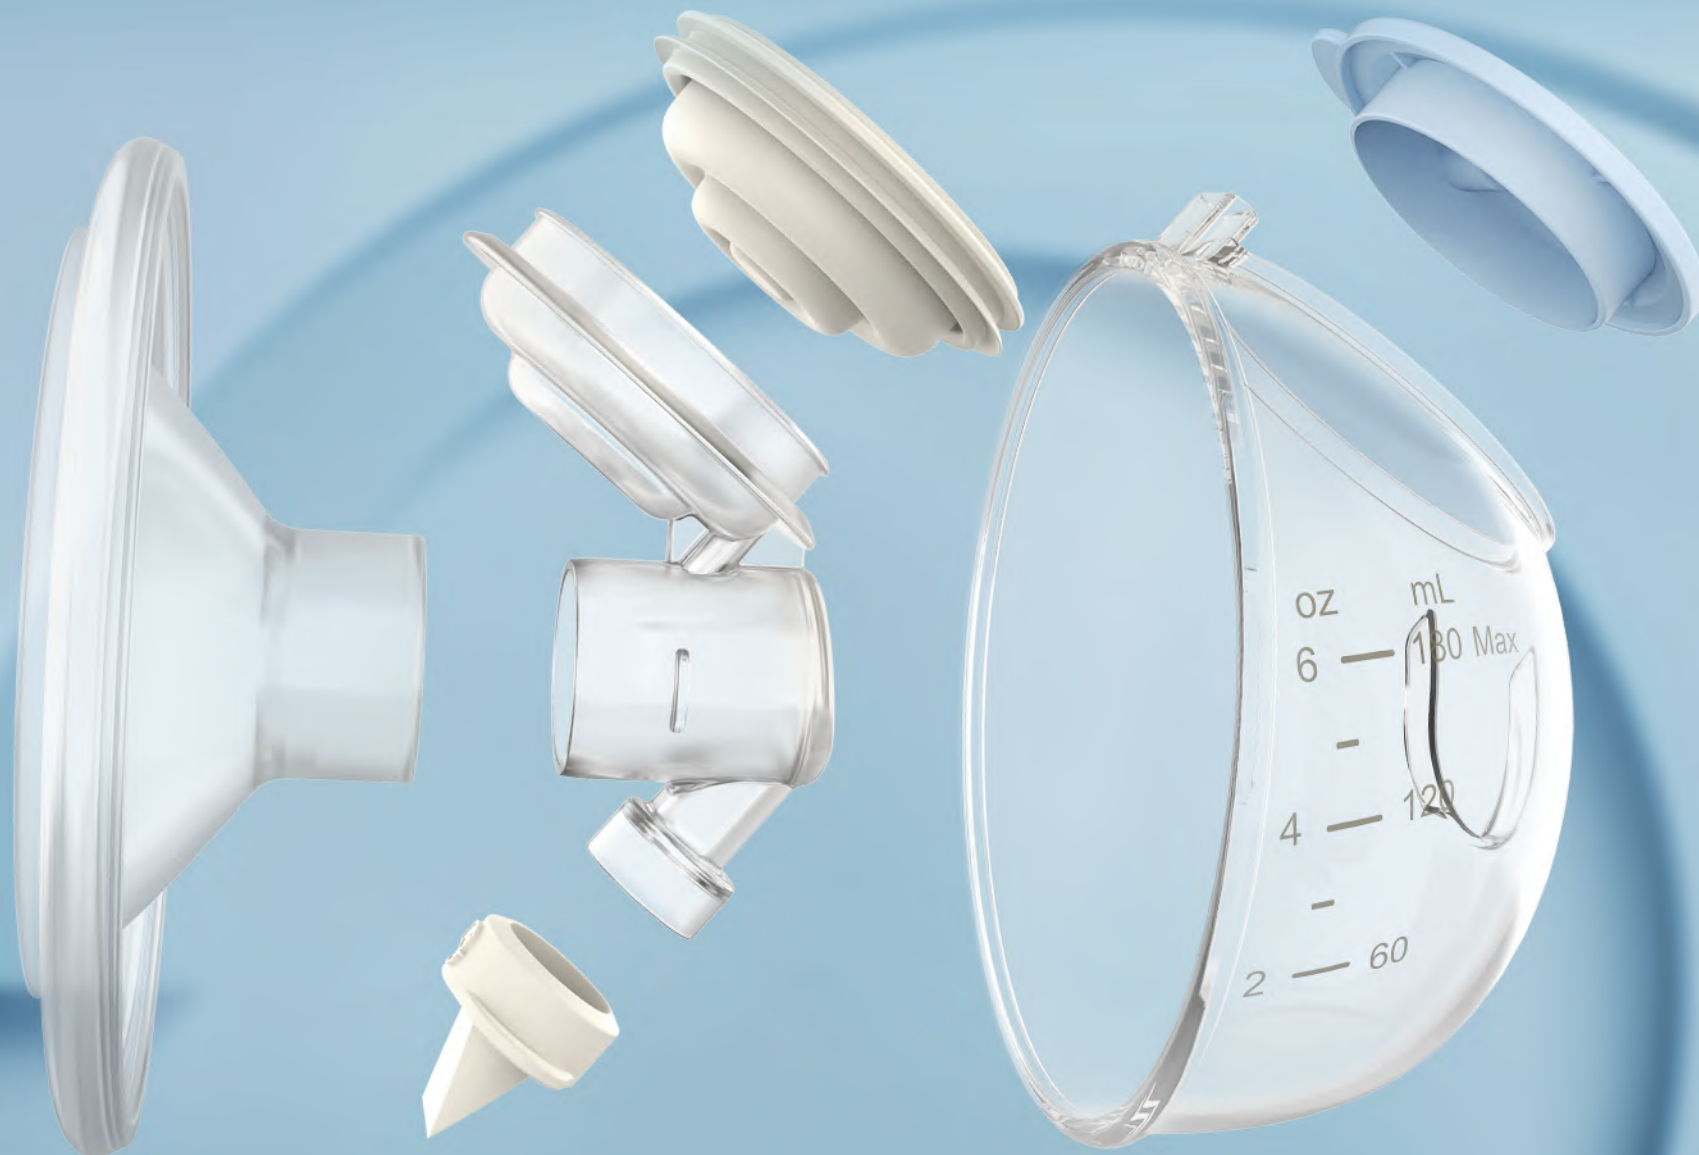

Ergonomiczny lejek

Anatomiczne lejki laktatora Neno Velo naturalnie dopasowują się do unikalnego kształtu każdej piersi. Każdy z nich zapewnia dobre uszczelnienie, jednocześnie nie dociskając otoczki brodawki za mocno, co przekłada się na zwiększenie ilości odciąganego pokarmu.

24 mm

20 mm

***Możliwość
zmiany
rozmiaru lejka***

Właściwe dopasowanie lejka ma bezpośredni wpływ na efektywność odciągania pokarmu. Jeśli lejek nie przylega ściśle do piersi, można dopasować go, zmniejszając rozmiar z 24 mm do 20 mm przy pomocy reduktora.

Zamknięty obieg mleka

Każda z muszli laktatora Neno Velo posiada tzw. system zamknięty. Specjalnie zaprojektowana konstrukcja zapewnia prawidłowy i higieniczny obieg mleka. Takie rozwiązanie sprawia, że pokarm nie ulega zanieczyszczeniu przez szkodliwe drobnoustroje.

Intuicyjny panel dotykowy

Neno Velo został wyposażony w przejrzysty panel dotykowy z wyświetlaczem cyfrowym, który zapewnia dostęp do wszystkich funkcji laktatora.

Ciche działanie

Ciche działanie urządzenia pozwala na odciąganie mleka w miejscach publicznych bez zbędnego stresu. Ta zaleta ma także duże znaczenie podczas nocnych sesji odciągania pokarmu, kiedy wszyscy domownicy już śpią.