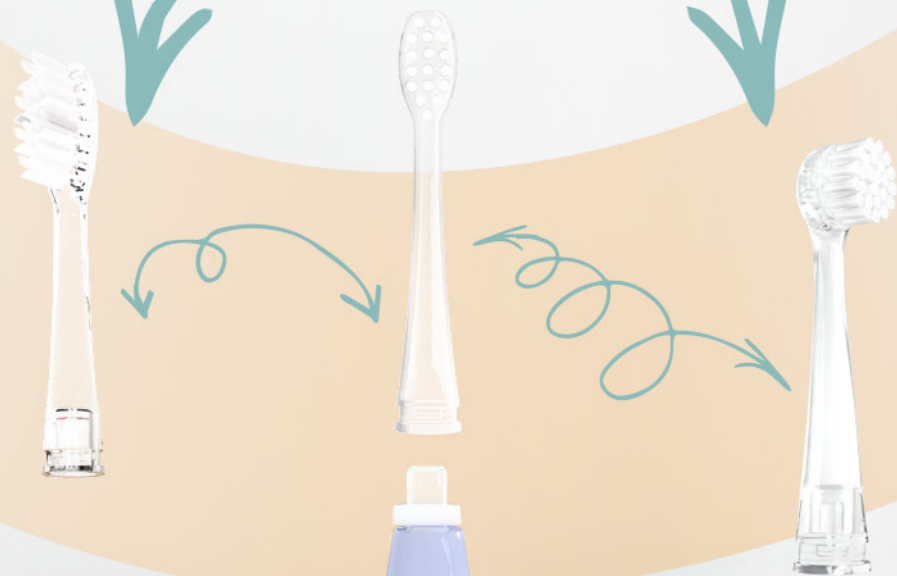

podstawka na szczotkę

Kupując Neno Tutti, zyskujesz dostęp do niecodziennych oraz praktycznych rozwiązań. Jednym z nich jest dołączona do zestawu podstawka, zapewniająca stabilną pozycję. Dzięki niej zyskasz pewność, że szczoteczka nie spadnie na podłogę i będzie zawsze pod ręką.

Dobrej jakości szczoteczka elektryczna powinna zapewniać precyzyjne i dokładne czyszczenie dziecięcych ząbków.

Neno Tutti wytwarza aż 22 000 wibracji na minutę, dlatego możesz mieć pewność, że za każdym razem osiągniesz oczekiwany efekt.

22000
wibracji
na minutę

kompatybilna z innymi końcówkami nenó

Masz więcej niż jedną szczoteczkę Neno?
Miksuj końcówki dowolnie, osiągając efekt
idealnie dopasowany do Twoich
aktualnych preferencji!

nenó
szczoteczki

włącznik czasowy

Wśród funkcji szczoteczki Neno Tutti ważną funkcję pełni timer. To właśnie on pozwala najmłodszym członkom rodziny poznać ważną zasadę polegającą na szczotkowaniu zębów przez dwie minuty. Timer co 30 sekund robi przerwę, dzięki czemu wiesz, kiedy należy przenieść szczoteczkę w inny obszar jamy ustnej.