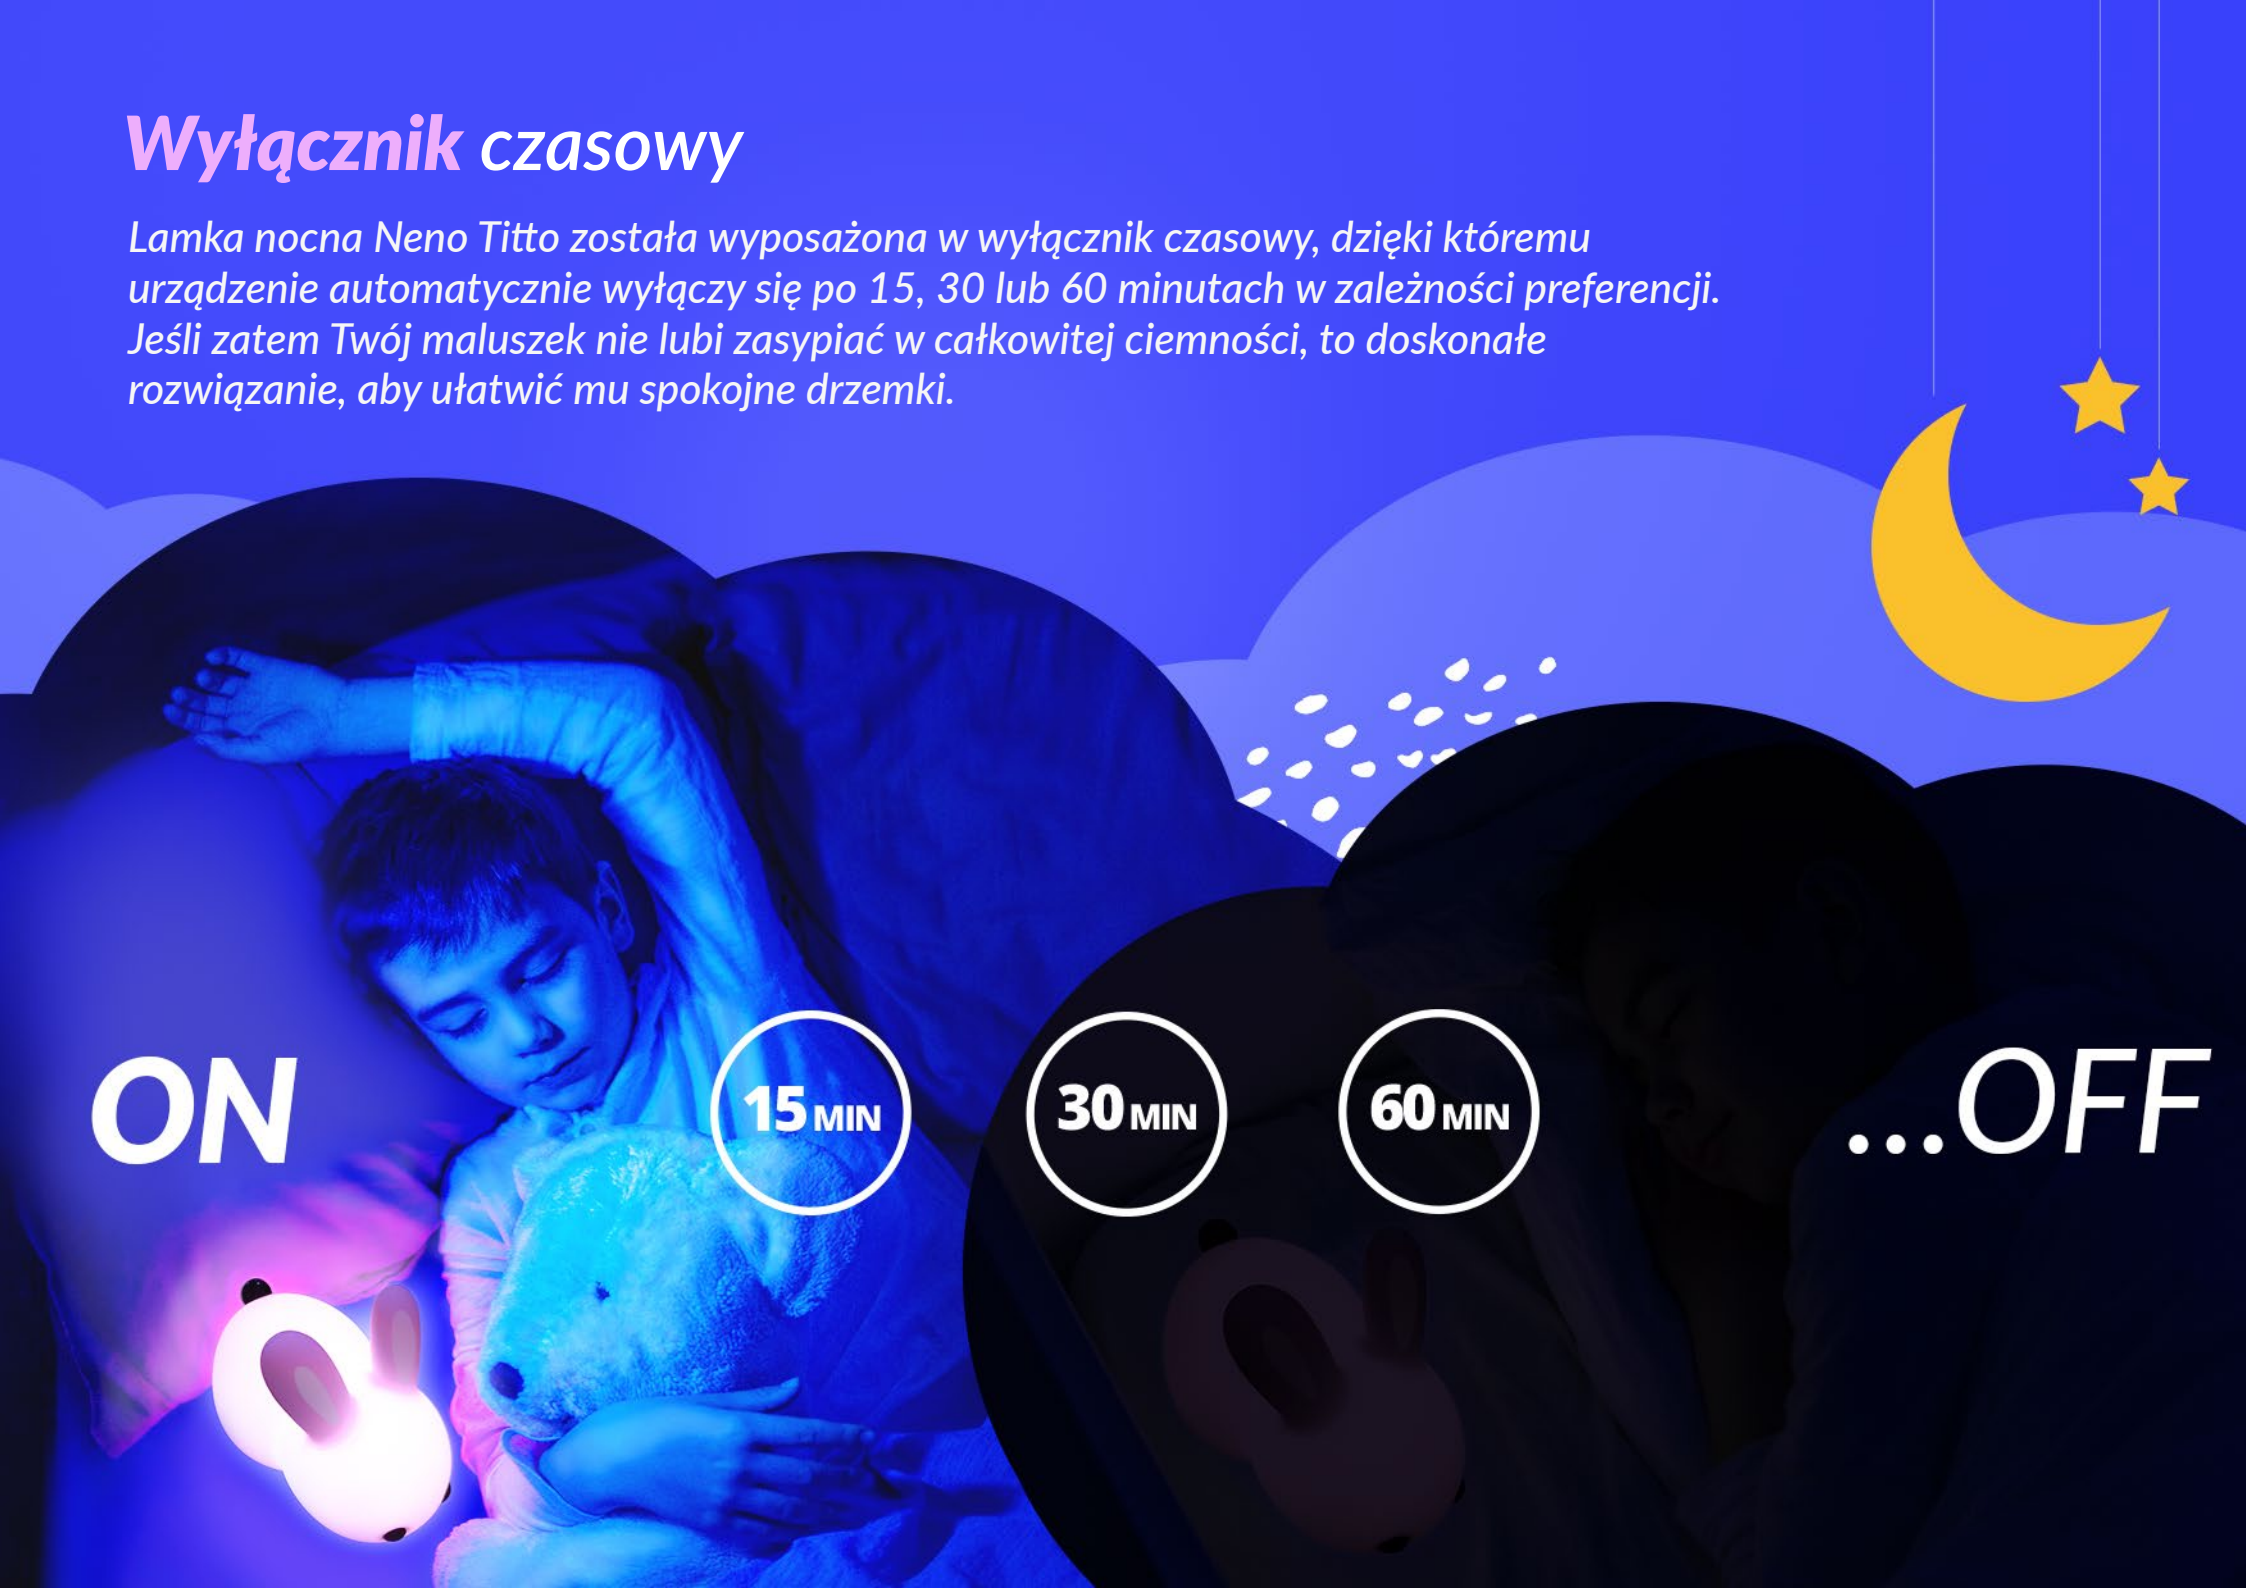

dotknij ogonka, żeby
włączyć lampkę, dotknij
ponownie żeby przejść
w tryb RGB

w trybie RGB zatrzymaj
na ulubionym kolorze
przytrzymując tułów

Wyłącznik czasowy

Lamka nocna Neno Titto została wyposażona w wyłącznik czasowy, dzięki któremu urządzenie automatycznie wyłączy się po 15, 30 lub 60 minutach w zależności preferencji. Jeśli zatem Twój maluszek nie lubi zasypiać w całkowitej ciemności, to doskonałe rozwiązanie, aby ułatwić mu spokojne drzemki.

ON

15 MIN

30 MIN

60 MIN

...OFF

Przyjaciel dzieci i rodziców

Lampka Neno Titto o przyjaznym kształcie króliczka to niezastąpiony towarzysz Twojego dziecka. Urządzenie delikatnie rozświetli pomieszczenie, co z pewnością ułatwi spokojne zasypianie Twojemu maluszkowi.