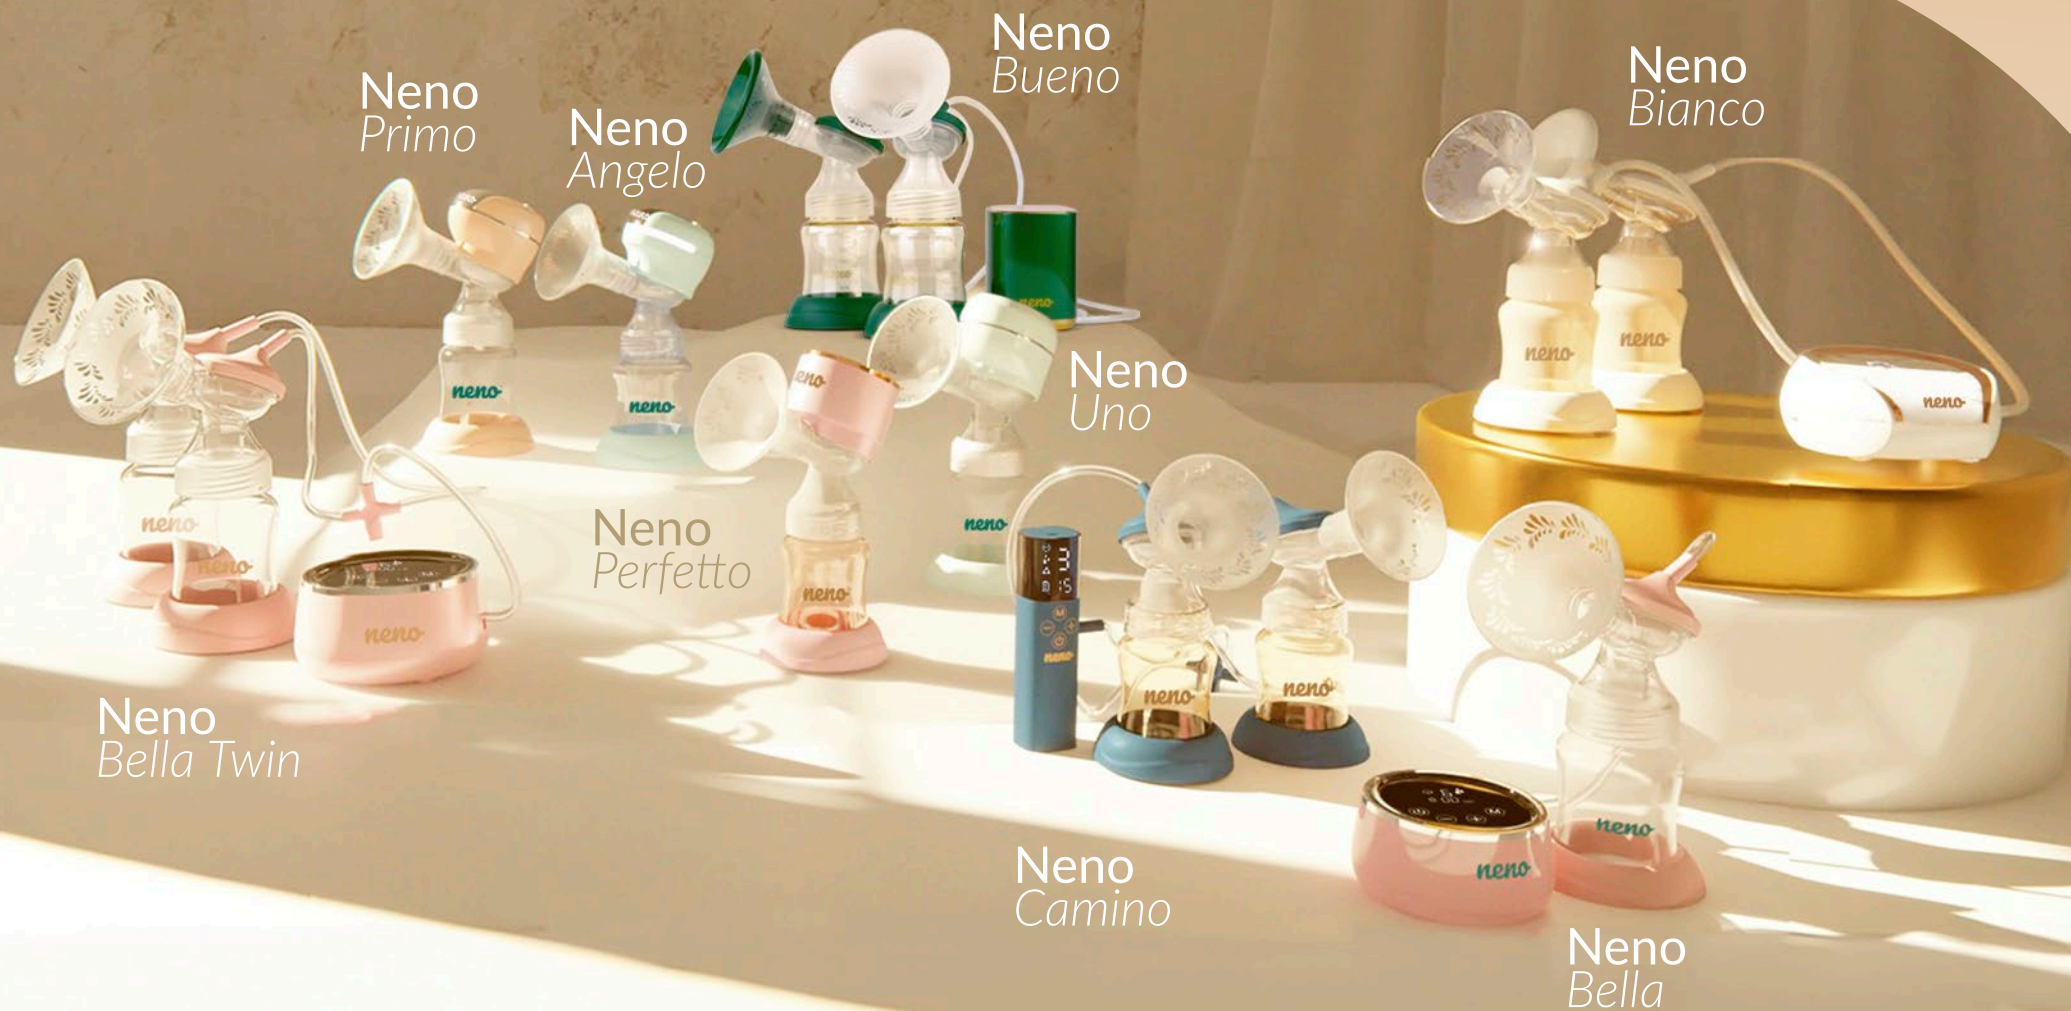

lejek
21 mm

2x

membrana

Droga Mamo!

Każda chwila odpoczynku lub czas spędzony z dzieckiem jest na wagę złota. Dlatego szkoda czasu na czynności, w których zastąpić Cię może urządzenie stworzone specjalnie dla Ciebie. Misją Neno jest, aby w tym najpiękniejszym, ale i najtrudniejszym czasie każda Mama mogła poczuć realne wsparcie w naszych produktach. Dlatego laktatory elektryczne, aspiratory, nebulizatory, nianie elektroniczne, miseczki termiczne, szczoteczki do zębów i inne produkty marki Neno pomagają uczynić codzienność łatwiejszą i przyjemniejszą zarówno dla Rodziców, jak i Maluszków.

21 mm

Lejek na laktator

Silikonowy lejek wymienny do laktatorów marki Neno zapewni maksymalny komfort i wygodę oraz pozwoli na właściwy przepływ mleka podczas odciągania. Lejek 21 mm, który idealnie pasuje do średnicy brodawek od 17 do 18mm świetnie sprawdzi się w podróży, lub w innych sytuacjach, kiedy nie ma możliwości mycia laktatora po każdym użyciu. Nasze lejki są całkowicie bezpieczne, nie zawierają BPA i są idealne dla każdej mamy.

**ORYGINALNY WZÓR
NA LEJKACH**

Zaworek

Wymienny zaworek do laktatorów Neno, zapewnia przepływ mleka w odpowiednim kierunku podczas odciągania, gwarantując efektywne odciąganie pokarmu podczas korzystania z laktatora, a ponadto stabilizuje moc ssania urządzenia. Wymienna część zapewni właściwe funkcjonowanie urządzenia w każdej sytuacji.

Konektor

Zapasowe złączenie jest kompatybilne z laktatorami butelkowymi Neno. Zostało wykonane z wysokiej jakości trwałych materiałów, które są bezpieczne dla zdrowia.

Jego rolą jest zapewnienie połączenia pomiędzy butelką a lejkiem. Wewnątrz złączenia znajduje się także miejsce na membranę oraz zaworek.