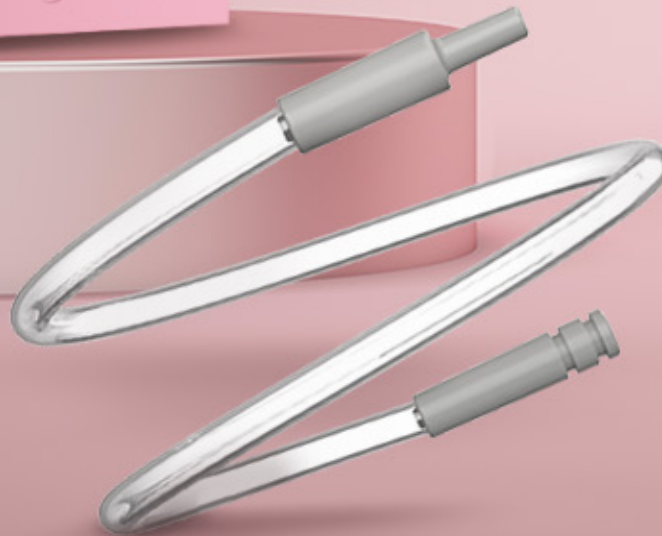

SEPARACJA MEDIÓW

Elementy wykorzystane w laktatorach Neno (takie jak membrana i zaworek) skutecznie zapobiegają przedostawaniu się mleka do silnika urządzenia. Membrana stanowi fizyczną granicę między pompą a butelką, zaś zaworek zapobiega cofaniu się mleka. Dzięki temu rozwiązaniu pokarm nie przedostaje się do niepożądanych miejsc, a Ty możesz w łatwy sposób utrzymać higienę laktatora.

PEŁEN ZESTAW

Wraz z *Neno Primo* otrzymujesz znacznie więcej niż samo urządzenie pompujące. Zestaw zawiera: butelkę na mleko (150 ml), smoczek z zatyczką, lejek z nakładką ochronną, nakrętkę na butelkę oraz podstawkę do butelki, membranę, kabel USB-C do ładowania, dodatkowy zaworek, a także dwa woreczki do przechowywania i mrożenia pokarmu wraz z adapterem do laktatora.

CZĘŚCI ZAMIENNE DO LAKTATORÓW NENO

Laktator to urządzenie, które ma nam służyć przez długie lata – nie tylko tuż po porodzie, ale również w związku z powrotem do aktywności zawodowej. Gwarancją prawidłowego funkcjonowania laktatora jest regularne wymienianie części zamiennych: membrany, zaworka oraz lejka. Wszystkie niezbędne części znajdziesz w wygodnym zestawie Neno Spare, który jest w pełni kompatybilny ze wszystkimi modelami laktatorów Neno.

kup osobno
lub w zestawie

• 2x membrana

• przewód powietrzny

• 2x zaworek

• lejek 24 mm

neno

REKOMENDOWANE PRZEZ EKSPERTÓW

Marka **Neno** jest najczęściej polecana przez mamy, położne i certyfikowane doradczynie laktacyjne. Możesz mieć pewność, że to produkty najwyższej jakości, zgodne z aktualną wiedzą medyczną.