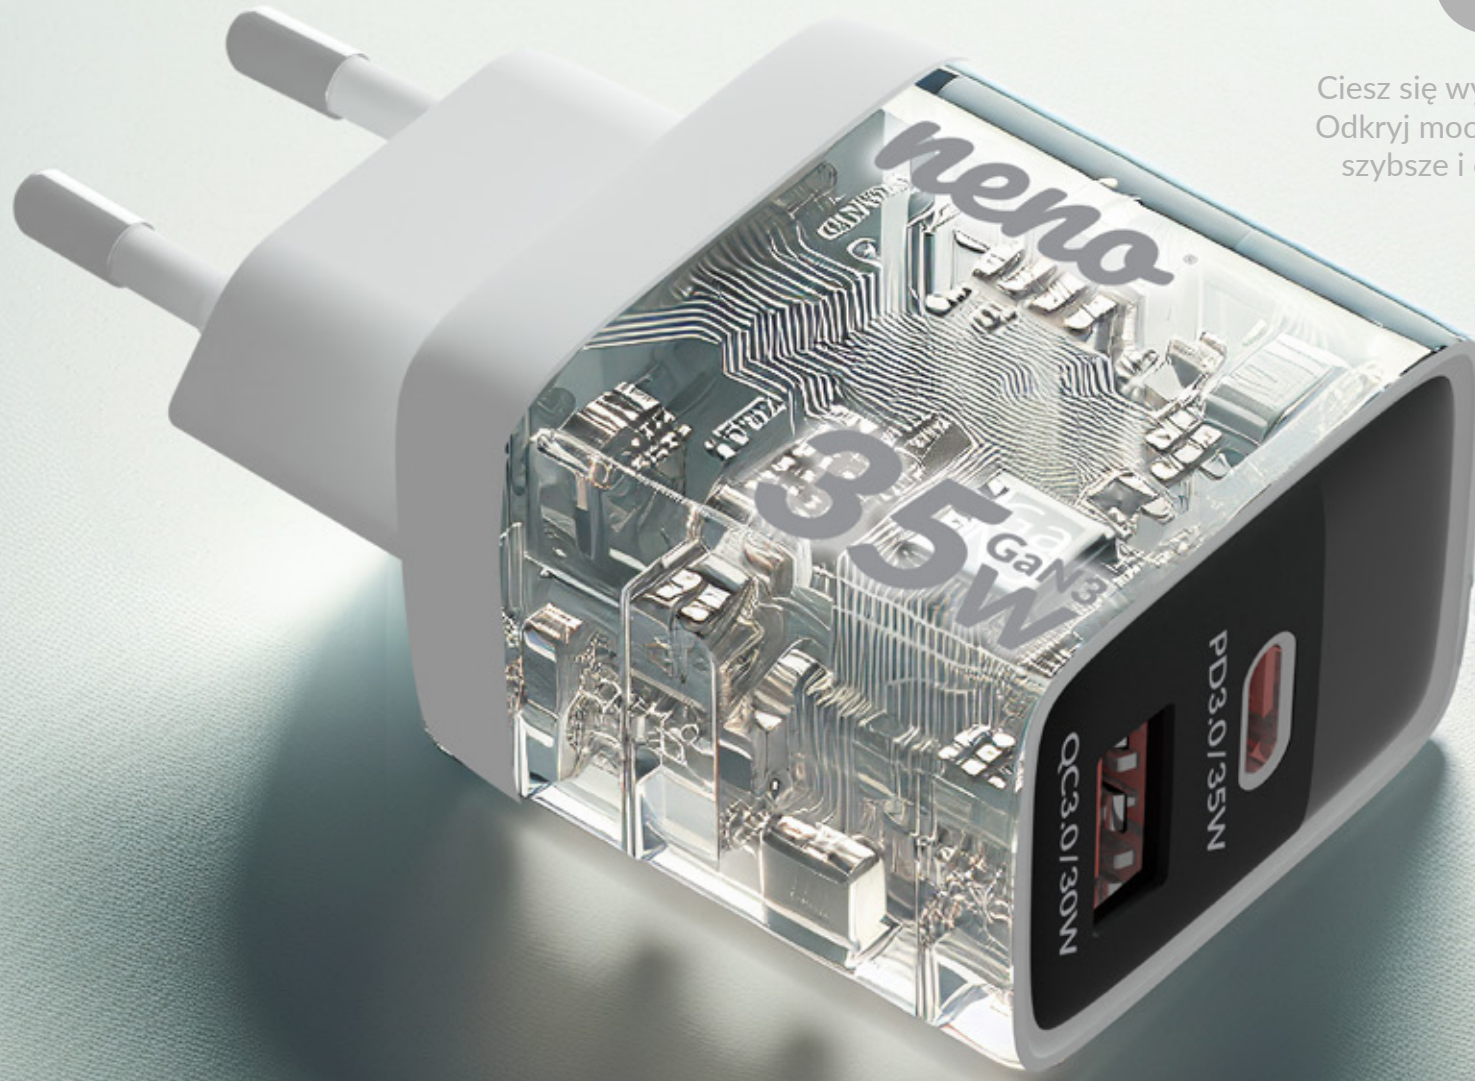

## NC1

Szybka ładowarka sieciowa

GaN3  
technologia

35W  
całkowita moc wyjściowa

Complete protection

Pakiet zabezpieczeń

35W

LED display

Wyświetlacz LED

Compact size

Kompaktowa

Dual port

Dwa porty

Power Delivery 3.0/  
Quick Charge 4.0+

Standard szybkiego ładowania

Quick Charge 3.0

Standard szybkiego ładowania

# Wyświetlacz LED

Śledź proces ładowania w czasie rzeczywistym!  
Wyświetlacz LED pokazuje moc w watach, dając Ci  
pełną kontrolę i wygodę podczas ładowania.