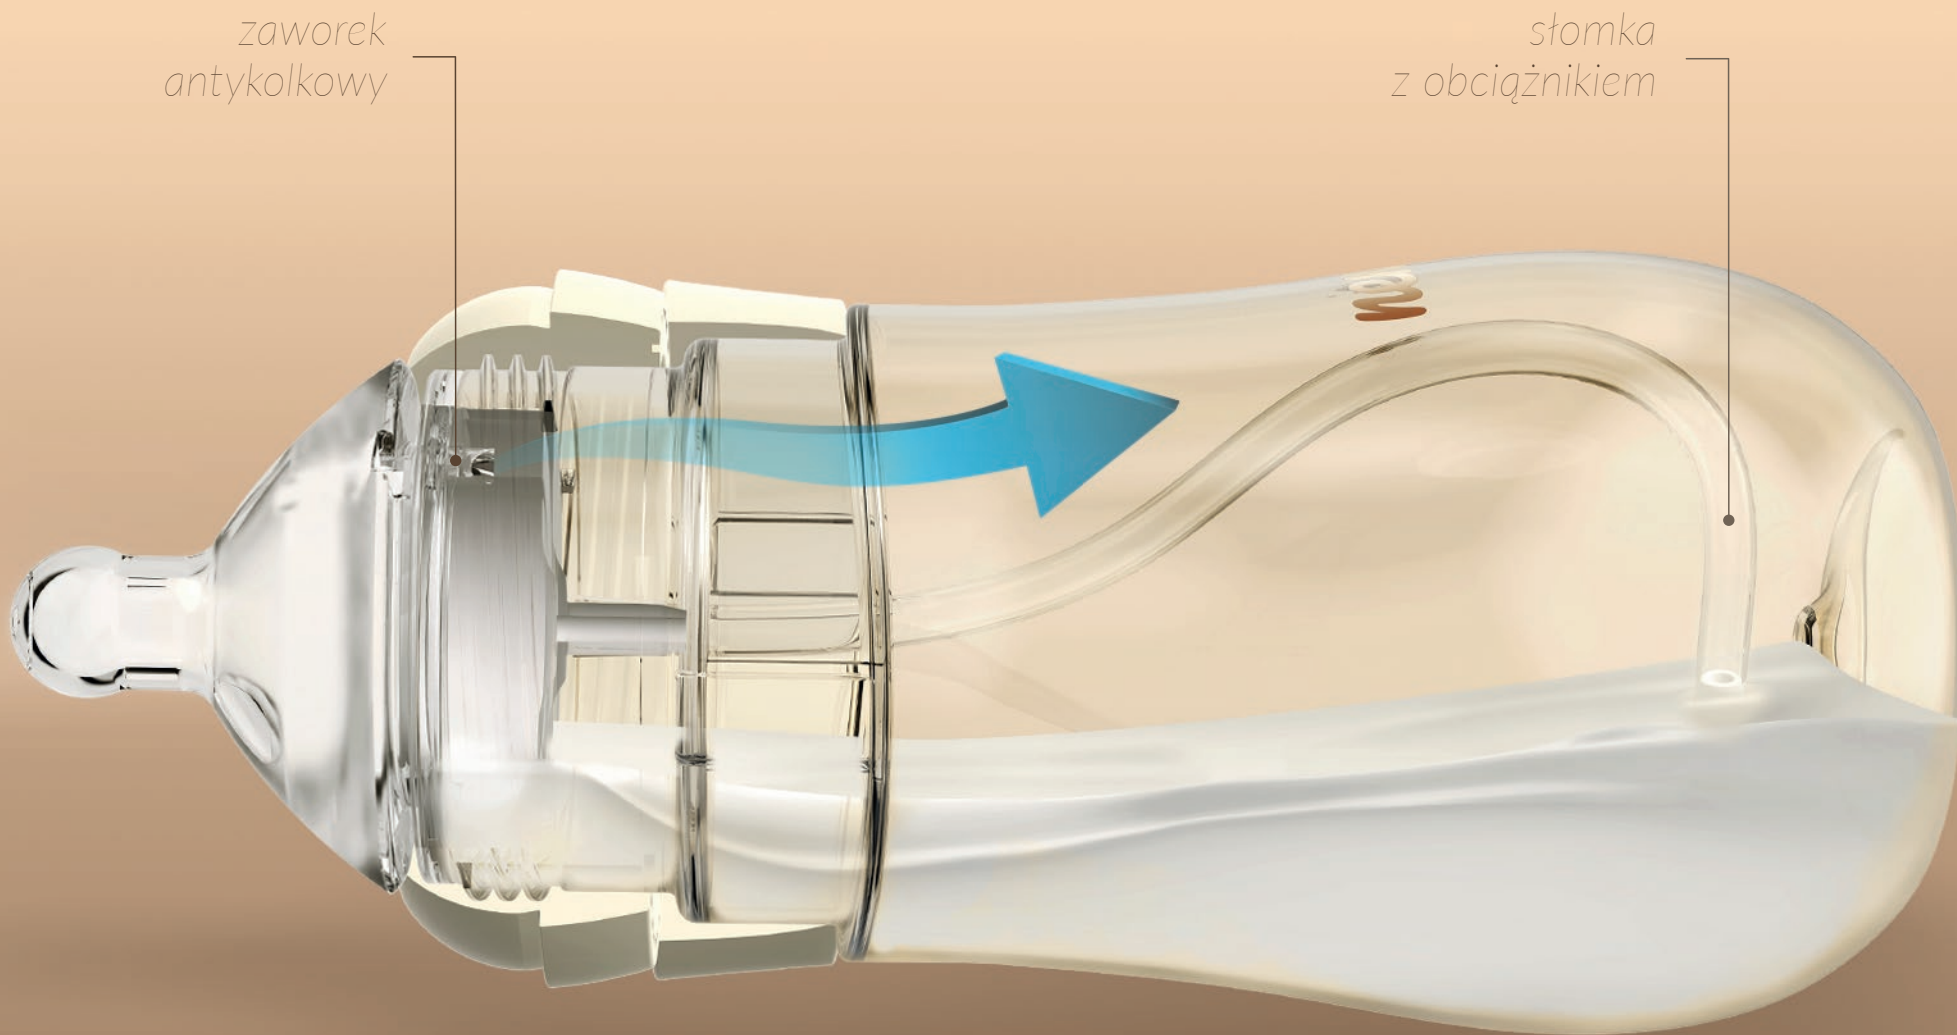

Materiał PPSU, z którego został wykonany produkt, odznacza się dużą odpornością na wysoką temperaturę. Dzięki temu możesz sterylizować butelkę bez obaw, że tworzywo stopi się lub odkształci.

neno Premium

ANTYKOLKOWY SMOCZEK

Smoczek ma dodatkowy otwór, który pozwala zredukować ilość połykanego przez dziecko powietrza podczas karmienia. Dzięki temu u malucha występuje mniej dolegliwości, takich jak bolesne kolki czy gazy.

mleko

powietrze

neno Premium

SMOCZEK WYPEŁNIONY MLEKIEM

Przemysłana konstrukcja Neno Mio zapobiega powstawaniu podciśnienia, blokując przedostawanie się powietrza do smoczka. Dzięki temu – niezależnie od pozycji butelki – w smoczku zamiast powietrza zawsze znajduje się mleko, a Ty możesz karmić malucha bez zbędnego przerywania. Takie rozwiązanie zmniejsza ryzyko występowania dobrze znanych każdemu rodzicowi kolek.

nenor Premium

*krzyżowy
otwór smoczka*

ROZSZERZANIE DIETY

Butelka może służyć do karmienia oraz podawania herbatki, wody, gęstych soków oraz innych napojów, dlatego przyda Ci się na etapie rozszerzania diety.