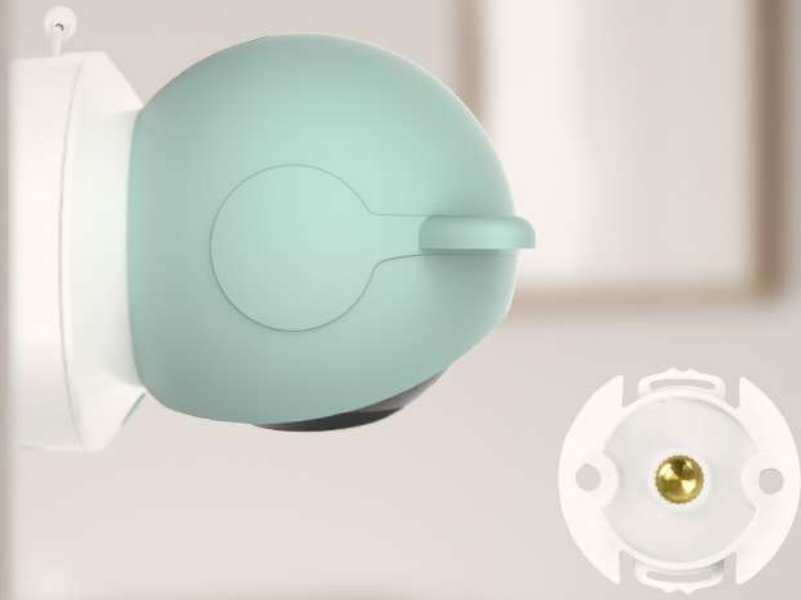

Korzystaj na 3 sposoby

1. W jaki sposób możesz używać niani?
2. stawiając ją na stoliku,
   - montując przy pomocy elastycznego pałąka (np. do szczebelków lub poręczy łóżeczka),
   - przytwierdzając ją do ściany z wykorzystaniem dołączonych do zestawu akcesoriów.