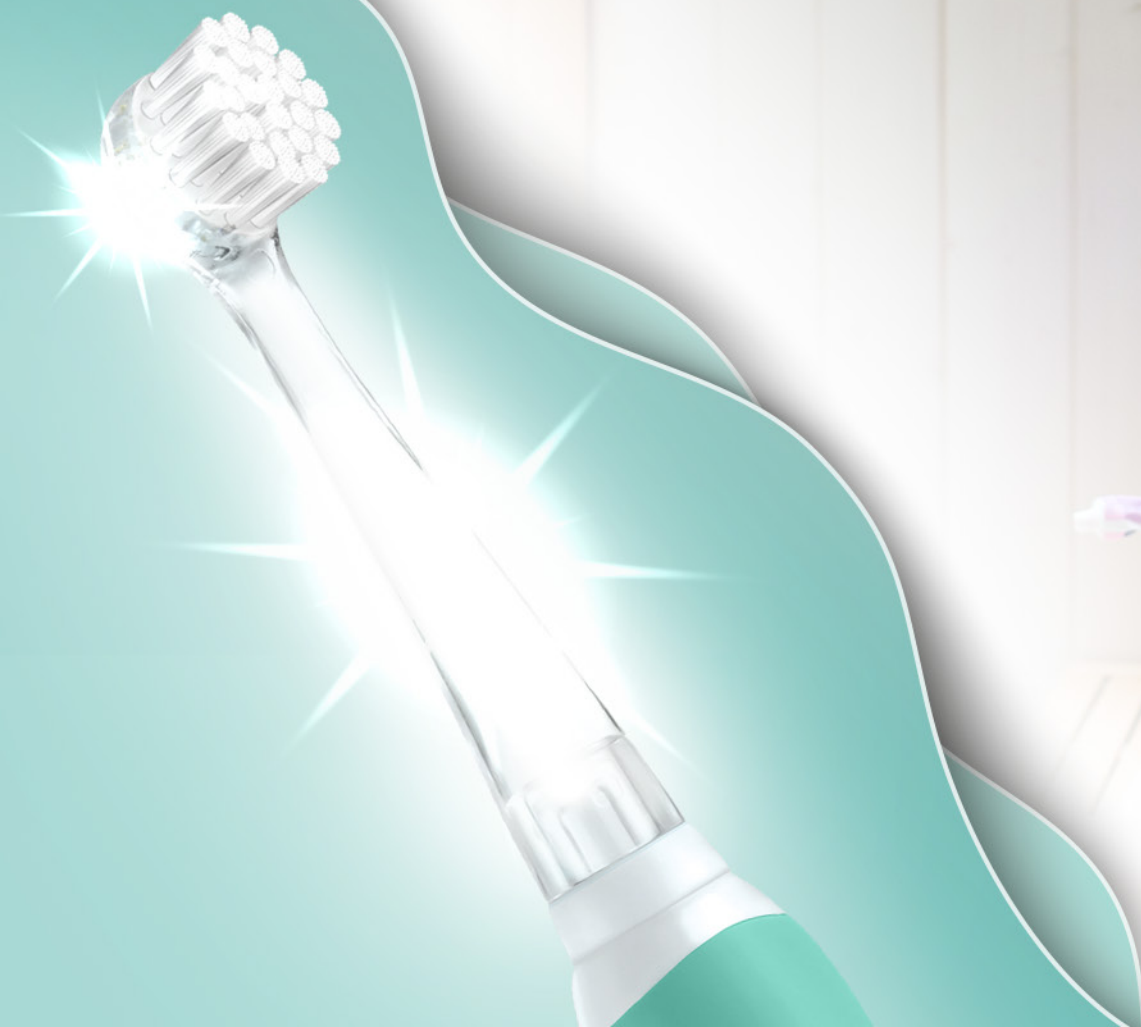

SZCZOTECZKA NENO DENTI ZOSTAŁA
ZAPROJEKTOWANA Z MYŚLĄ
O DELIKATNYCH, PIERWSZYCH
ZĄBKACH NIEMOWLĄT.
ZADBAJ O ZDROWY UŚMIECH
SWOJEJ POCIECHY.

stabilna przyssawka

GDY NIE CZYŚCISZ ZĄBKÓW DZIECKA,
MOŻESZ ZOSTAWIĆ NENO DENTI
W POZYCJI STOJĄCEJ. SPECJALNA
PRZYSSAWKA UTRZYMA SZCZOTECZKĘ
W MIEJSCU.

czyszczenie
przestrzeni
międzyzębowej

patrz jak świeci!

PODŚWIETLENIE LED SZCZOTECZKI NENO DENTI POZWALA CI DOKŁADNIE ZOBACZYĆ WNĘTRZE UST BOBASA. DODATKOWO, ŚWIATŁO NA PEWNO ZAINTERESUJE TWOJE DZIECKO I ZAMIENI CZYSZCZENIE ZĄBKÓW W ZABAWĘ.