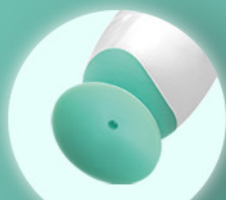

denti

ELEKTRONICZNA SZCZOTECZKA DLA DZIECI

dla najmłodszych
3-36 m

mocna
przyssawka

podświetlenie
LED

3 masujące
końcówki

NAGRODY DLA
FIRMY KGK TREND
Właściciela marki Neno:

dla najpiękniejszych uśmiechów

SZCZOTECZKA NENO DENTI ZOSTAŁA
ZAPROJEKTOWANA Z MYŚLĄ
O DELIKATNYCH, PIERWSZYCH
ZĄBKACH NIEMOWLĄT.
ZADBAJ O ZDROWY UŚMIECH
SWOJEJ POCIECHY.

stabilna przyssawka

GDY NIE CZYŚCISZ ZĄBKÓW DZIECKA,
MOŻESZ ZOSTAWIĆ NENO DENTI
W POZYCJI STOJĄCEJ. SPECJALNA
PRZYSSAWKA UTRZYMA SZCZOTECZKĘ
W MIEJSCU.

czyszczenie
przestrzeni
międzyzębowej

patrz jak świeci!

PODŚWIETLENIE LED SZCZOTECZKI NENO DENTI POZWALA CI DOKŁADNIE ZOBACZYĆ WNĘTRZE UST BOBASA. DODATKOWO, ŚWIATŁO NA PEWNO ZAINTERESUJE TWOJE DZIECKO I ZAMIENI CZYSZCZENIE ZĄBKÓW W ZABAWĘ.

zabierz w podróż

NENO DENTI JEST MAŁĄ SZCZOTECZKĄ ZASILANĄ NA BATERIĘ TYPU AAA, DZIĘKI CZEMU MOŻESZ Z ŁATWOŚCIĄ ZABRAĆ JĄ ZE SOBĄ GDY WYJEŹDZASZ Z DZIECKIEM NA WCZASY LUB W INNA, DŁUGĄ PODRÓŻ.

wyjatkowy kształt