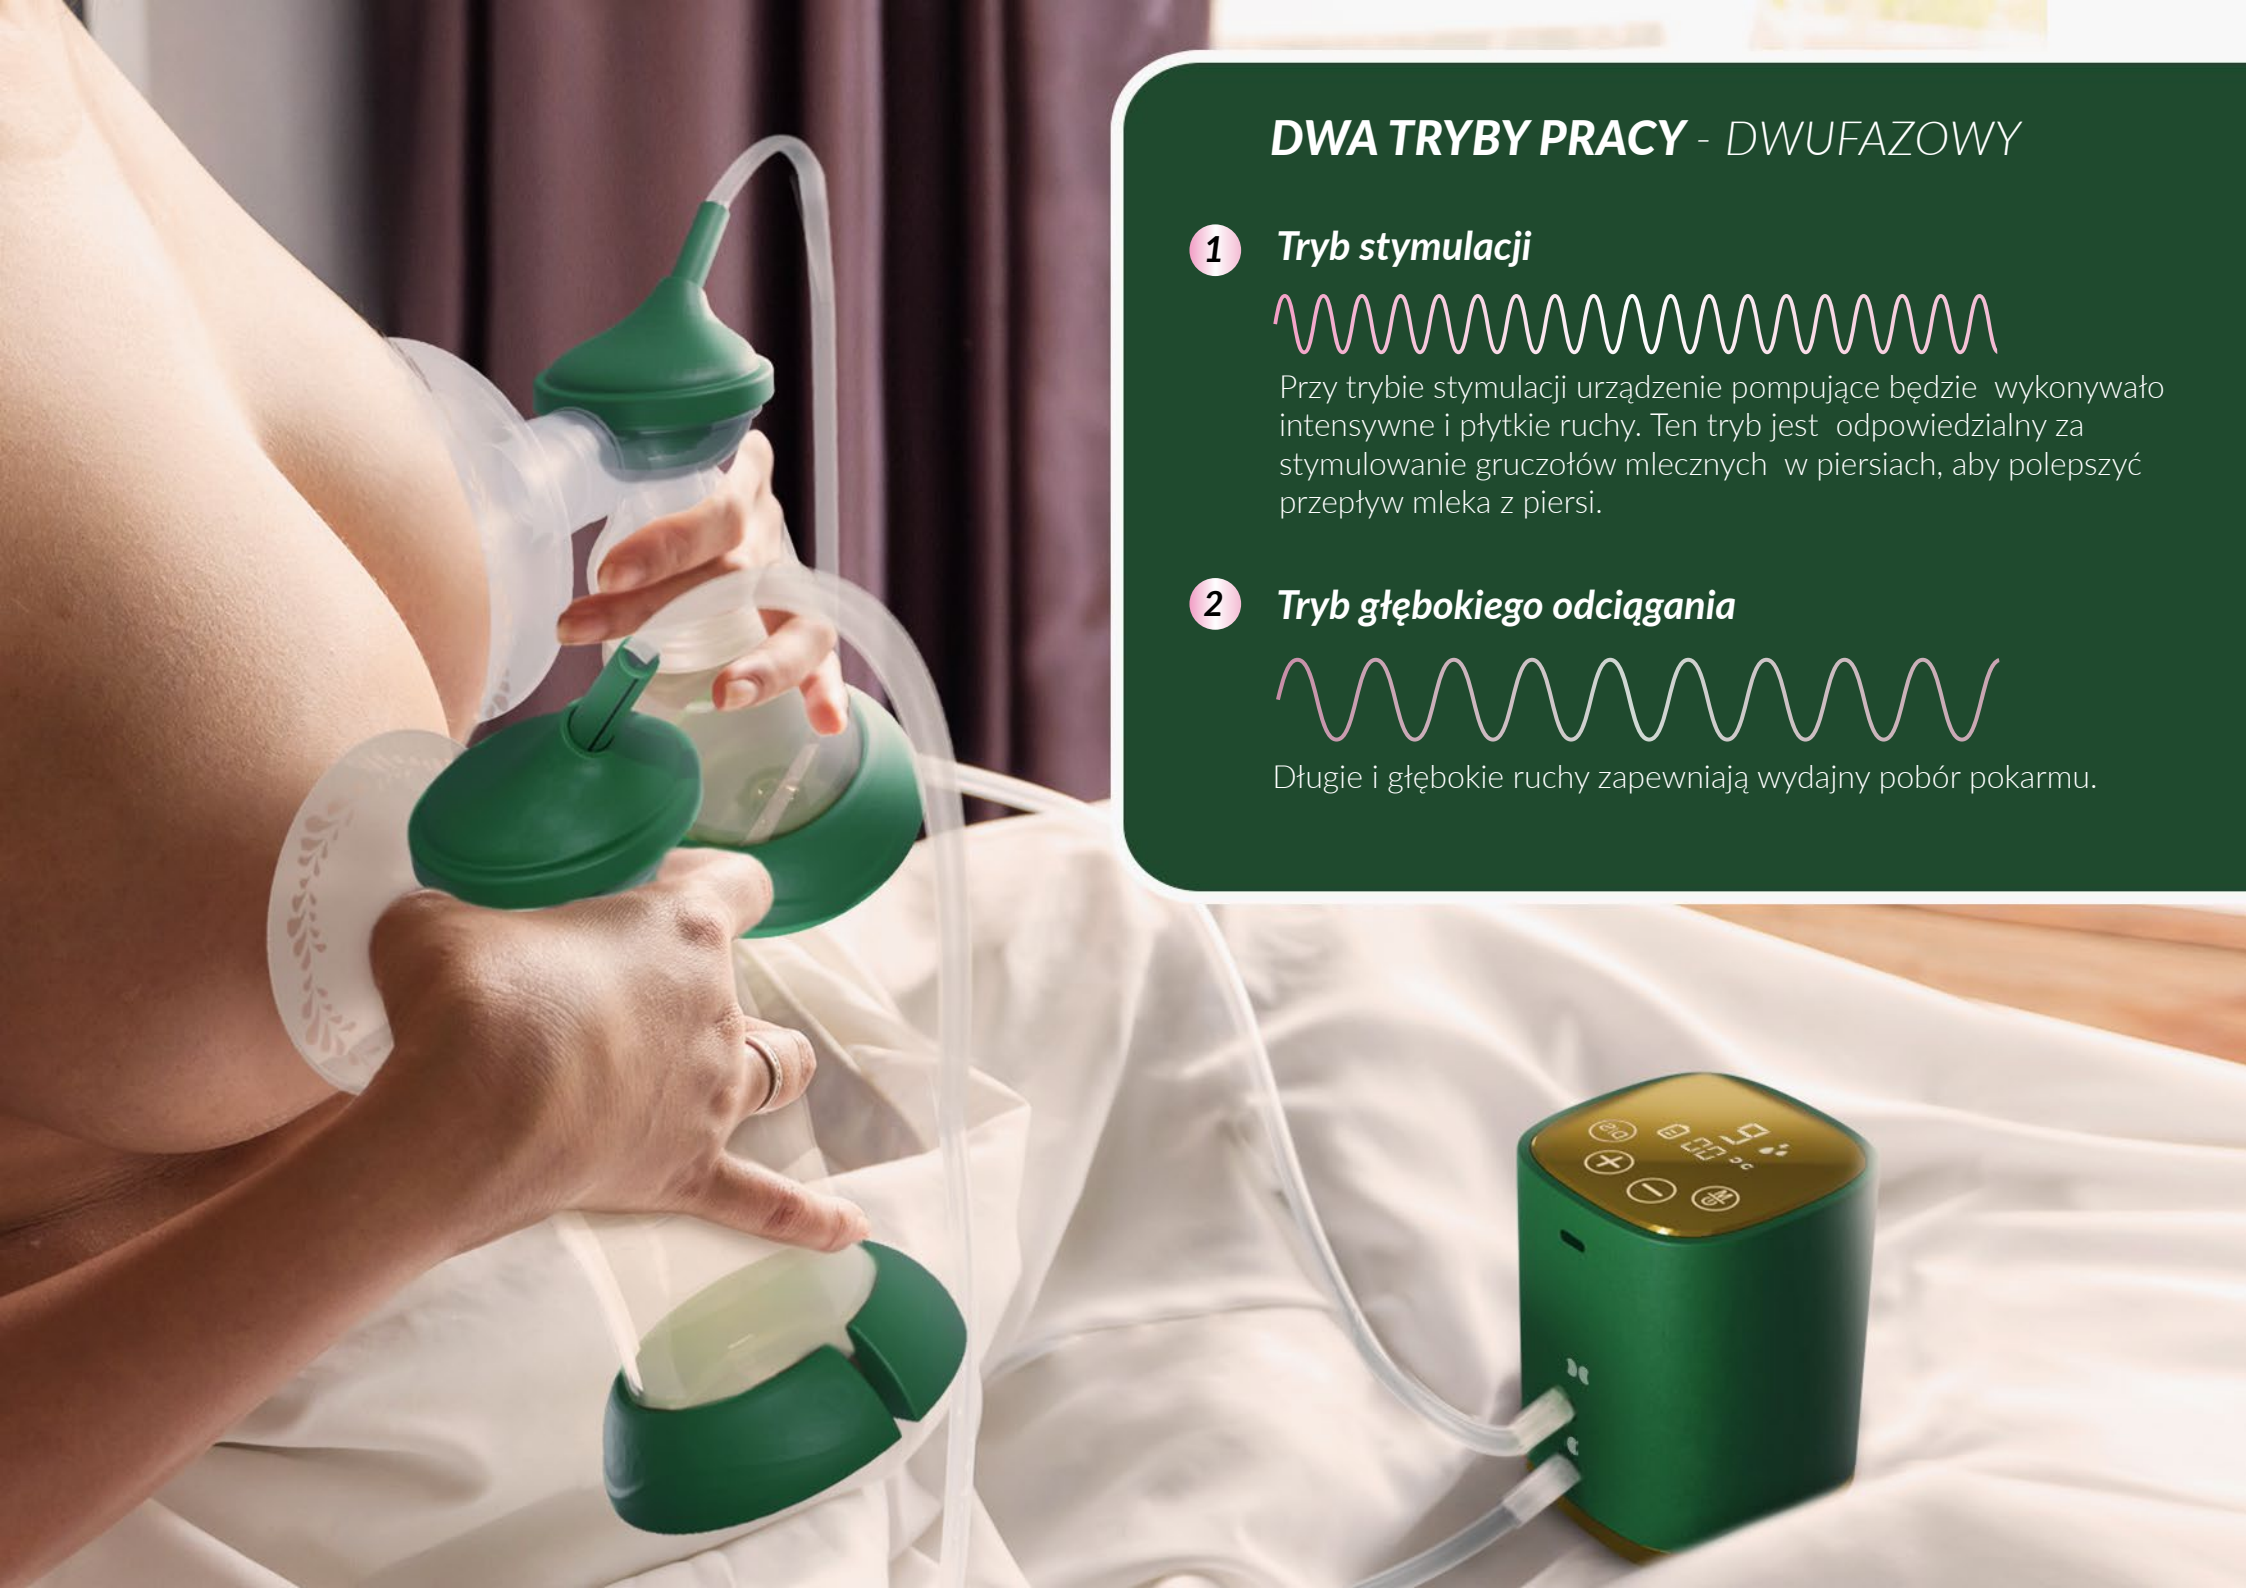

PODWÓJNA LUB POJEDYNCZA

Neno Bueno daje Ci możliwość korzystania z funkcji podwójnego laktatora, ale może być również używany jako pojedynczy laktator do odciągania pokarmu w zależności od Twoich potrzeb, zapewniając Ci spokój, wygodę i komfort.

DELIKATNY SILIKON

Lejki laktatora Neno Bueno są ergonomiczne i przyjemne dla skóry, a przy tym posiadają delikatny, transparenty wzorek nadający im pięknego, kobiecego wyglądu. Lejek jest wykonany z materiałów wysokiej jakości, które są bezpieczne dla zdrowia mamy i jej dziecka.

2 W 1

Niewielkie rozmiary i lekka bateria ze stacją pompującą zapewniają do czterech 30-minutowych sesji odciągania pokarmu na jednym ładowaniu. Czytelny wyświetlacz na wierzchu urządzenia pozwala na łatwą regulację 9 stopni odciągania pokarmu lub 5 stopni stymulacji. Dzięki nowoczesnej technologii laktator Neno Bueno zapamiętuje ostatnie ustawienie i następnym razem włączy się z Twoją ulubioną siłą i rytmem ssania. Z łatwością ustawisz na nim swoje preferencje, a także w prosty sposób zmienisz podwójny laktator w pojedynczy. Czas na spersonalizowany komfort z Neno Bueno.

DWA TRYBY PRACY - DWUFAZOWY

1 Tryb stymulacji

Przy trybie stymulacji urządzenie pompujące będzie wykonywało intensywne i płytkie ruchy. Ten tryb jest odpowiedzialny za stymulowanie gruczołów mlecznych w piersiach, aby polepszyć przepływ mleka z piersi.