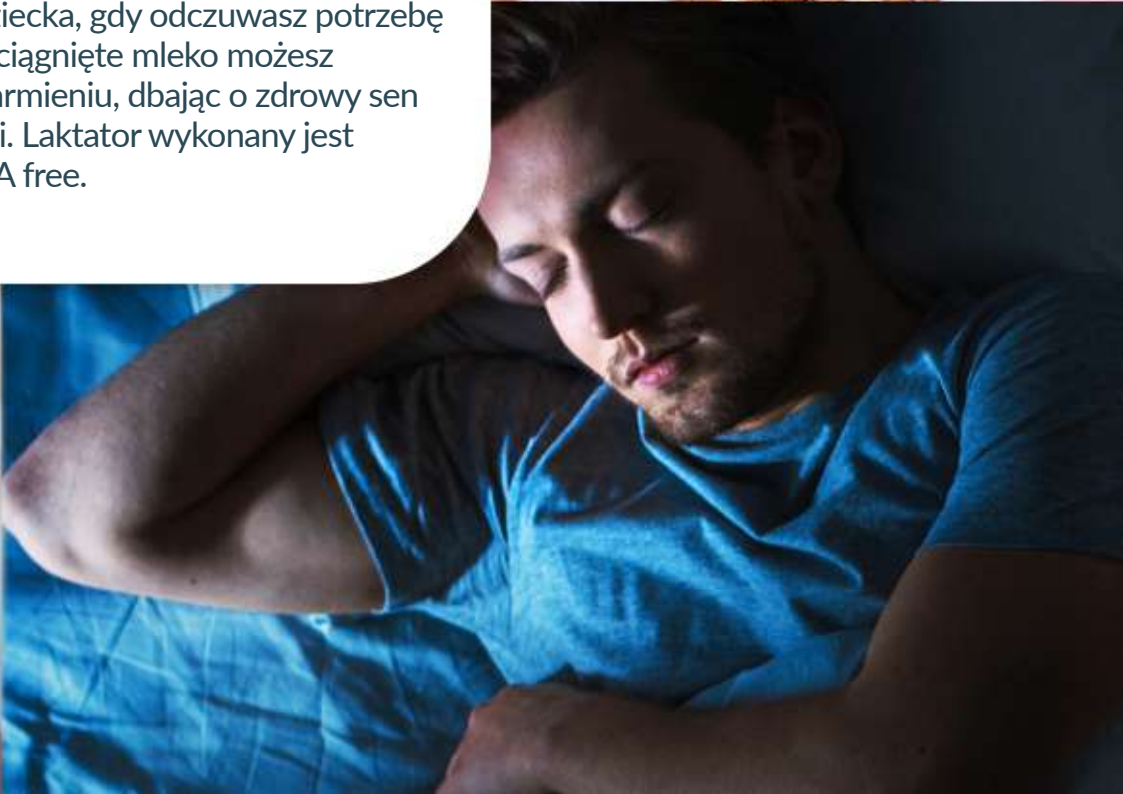

- Specjalny design laktatora zapobiega cofaniu się odprowadzanego mleka, co pozwala zachować świeżość pokarmu i zadbać o zdrowie Mamy korzystającej z urządzenia.

CICHY I ZDROWY

Laktator *Neno Bella Twin* jest cichy i można z niego dyskretnie korzystać w każdych warunkach. Dzięki niemu nie musisz budzić śpiącego dziecka, gdy odczuwasz potrzebę odprowadzenia pokarmu. Odciągnięte mleko możesz wykorzystać przy kolejnym karmieniu, dbając o zdrowy sen dziecka i higienę Twoich piersi. Laktator wykonany jest w bezpiecznej technologii BPA free.