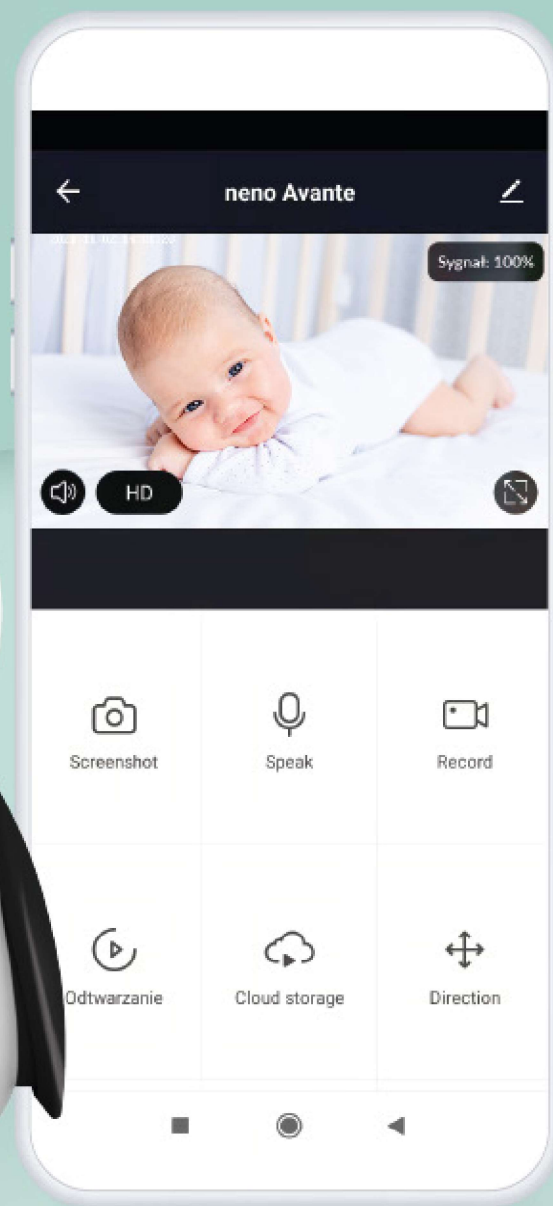

neno[®]

avante

beprzewodowa niania elektroniczna
/ kamera IP-WiFi

tuya[®]

*Every Mom
is a Superhero!* 

Dwustronna
komunikacja
audio

Połączenie
WiFi

Tryb nocny
6 diod IR

Kąt
obrotu

Detekcja
ruchu

Ostrzeżenia
i odtwarzanie
nagrań

Sterowanie
aplikacją

Rób zdjęcia
i filmy

Jakość FHD
1080p

RUCHOMA 90° głowica 355°

Poznajcie nowoczesną nianię elektroniczną Neno Avante z ruchomą głowicą, która pozwala na obserwację dziecka w zakresie 355 stopni w poziomie i 90 stopni w pionie. Czujne oko kamery podąża za każdym krokiem dziecka, dzięki czemu możesz mieć pewność, że maluszek jest właściwie zaopiekowany.

FULL
HD
1080P

HD
720P

Rozdzielczość
FHD1080p

Dzięki nagraniom w jakości
Full HD, żaden szczegół
nie umknie Twojej uwadze.

Korzystanie z niani odbywa się **BEZPRZEWODOWO**

Korzystanie z niani odbywa się za pośrednictwem telefonu z dostępem do sieci Wi-Fi. Nie potrzebujesz żadnego dodatkowego odbiornika, aby obserwować swojego maluszka. Sterowanie głowicą i ustawianie położenia kamery odbywa się także za pośrednictwem smartfona. Wystarczy tylko podpiąć nianię do źródła zasilania (prąd lub powerbank), aby cieszyć się widokiem swojego maleństwa.

Niania zintegrowana Z APLIKACJĄ W TELEFONIE

Obsługa urządzenia odbywa się za pośrednictwem wygodnej aplikacji Tuya zainstalowanej na smartfonie. Co więcej, aplikacja pozwala na korzystanie z kilku urządzeń jednocześnie – nie tylko z niani, ale również z pozostałego wyposażenia smart home. Możesz zatem z powodzeniem sterować kilkoma urządzeniami z poziomu jednego telefonu.