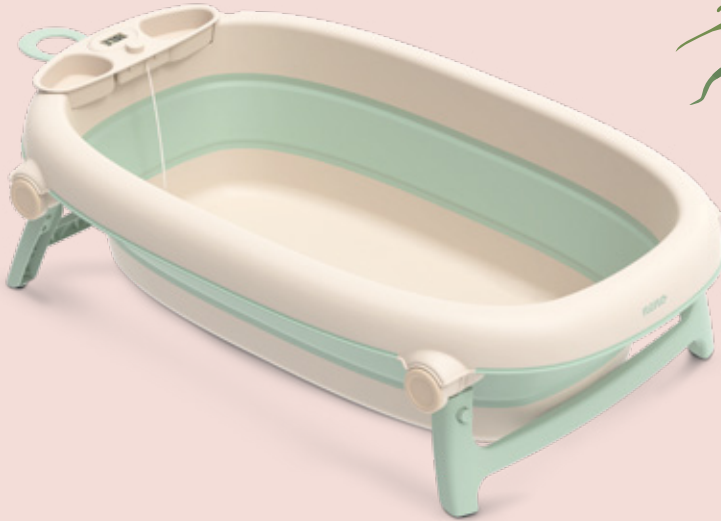

Peso: 44 g

neno gusto

tetina de fruta con cuchara

El Neno Gusto es un accesorio útil para ampliar su dieta. La práctica tetina ha sido fabricada de plástico de alta calidad que no contiene nocivo bisfenol A. Es adecuada para servir Es ideal para servir fruta y verdura, y la cuchara que la acompaña facilita a que tu hijo coma mousses y purés mientras aprende a comer de forma independiente.

Capacidad: 30 ml

*Contenido del set: recipiente de silicona, tetina para servir fruta
cuchara, tapón dosificador, etiqueta colgante, instrucciones de uso*

Dimensiones: 147x82x49 mm

Peso: 67 g

nenó lucy

bañera plegable para bebés